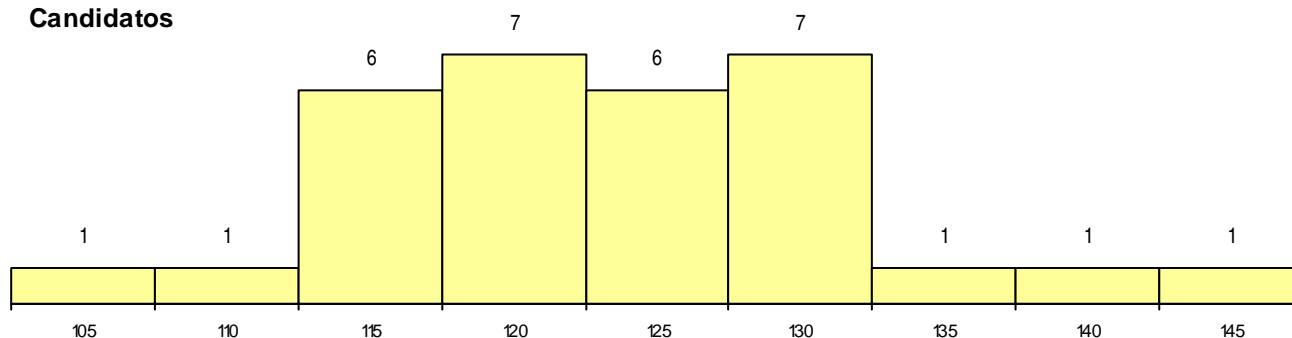

SEXO DOS CANDIDATOS

Sexo	Cands. %	Cols. %
Masc.	3 10	0 0
Femin.	28 90	6 100
Total	31	6

CURSO DO 12º ANO (15 mais frequentes)

Curso 12º ano	Cands. %	Cols. %
N062 Ciências Sociais e Humanas	7 23	0 0
N088 Acção Social	6 19	1 17
N060 Ciências e Tecnologias	3 10	0 0
N064 Artes Visuais	2 6	1 17
N970 Recorrente - Ciências e Tecnologi	2 6	0 0
P732 Técnico de construção civil	1 3	1 17
N085 Administração	1 3	1 17
N089 Desporto	1 3	1 17
U220 Ens. secundário recorrente (todos	1 3	1 17
P389 Animador sociocultural	1 3	0 0
P458 Animador sociocultural/assistente	1 3	0 0
P462 Técnico de animação sociocultural	1 3	0 0
P635 Técnico de comunicação/comunic	1 3	0 0
P722 Técnico administrativo	1 3	0 0
R813 Agrupamento 1 / informática	1 3	0 0

MÉDIAS dos Colocados

Nota de candidatura	119.9
Prova de ingresso	103.2
Média do 12º ano	128.8
Média do 10º/11º ano	128.8

DISTRIBUIÇÕES DE NOTAS DE CANDIDATURA

Candidatos

Colocados