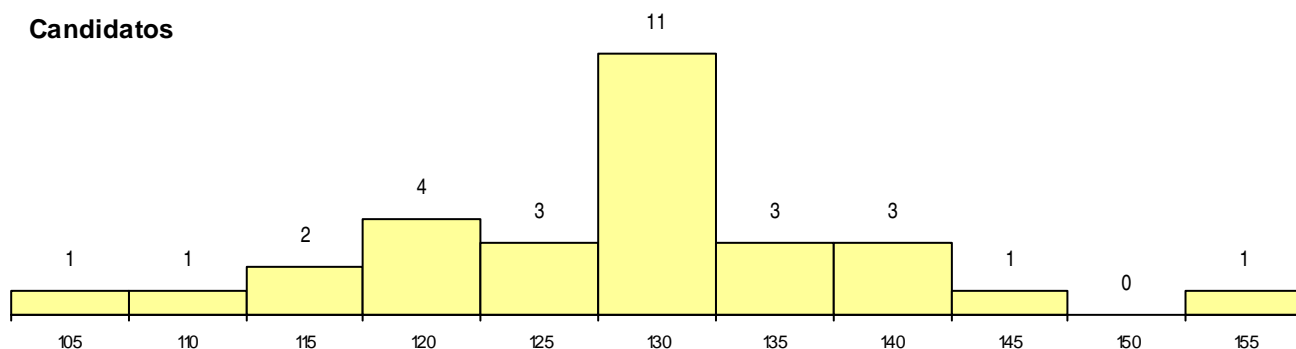

**SEXO DOS CANDIDATOS**

Sexo	Cands. %	Cols. %
Masc.	21 70	5 100
Femin.	9 30	0 0
<b>Total</b>	<b>30</b>	<b>5</b>

**CURSO DO 12º ANO (15 mais frequentes)**

Curso 12º ano	Cands. %	Cols. %
N084 Multimédia	6 20	2 40
N064 Artes Visuais	6 20	0 0
N600 Cursos Profissionais (D.L. 74/2004)	3 10	1 20
U220 Ens. secundário recorrente (todos)	2 7	1 20
N070 Comunicação Audiovisual	2 7	0 0
N062 Ciências Sociais e Humanas	2 7	0 0
N060 Ciências e Tecnologias	2 7	0 0
R840 Agrupamento 4 / geral	1 3	1 20
R822 Agrupamento 2 / artes e ofícios	1 3	0 0
R820 Agrupamento 2 / geral	1 3	0 0
N986 Recorrente - Design de Comunica	1 3	0 0
N089 Desporto	1 3	0 0
N082 Informática	1 3	0 0
N073 Produção Artística	1 3	0 0

**MÉDIAS dos Colocados**

Nota de candidatura	132.7
Prova de ingresso	125.8
Média do 12º ano	136.4
Média do 10º/11º ano	136.4

**DISTRIBUIÇÕES DE NOTAS DE CANDIDATURA**

**Candidatos**

**Colocados**