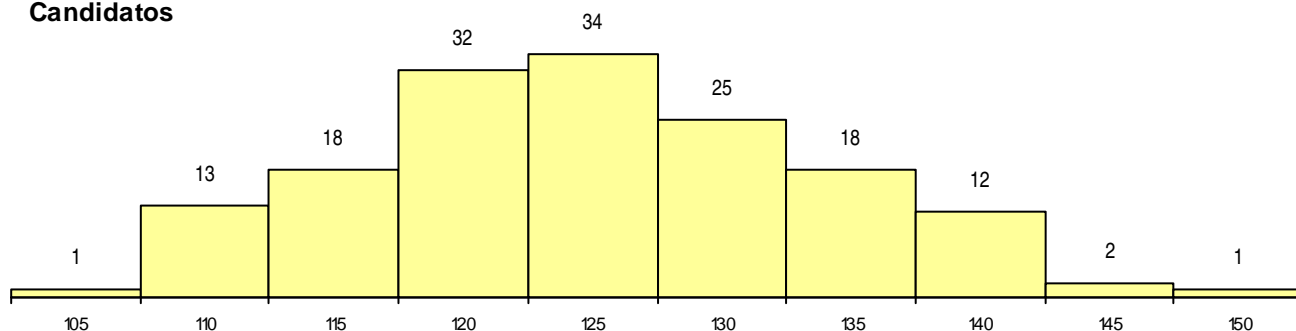

SEXO DOS CANDIDATOS

Sexo	Cands. %	Cols. %
Masc.	8 5	0 0
Femin.	148 95	22 100
Total	156	22

CURSO DO 12º ANO (15 mais frequentes)

Curso 12º ano	Cands. %	Cols. %
N062 Ciências Sociais e Humanas	83 53	9 41
N060 Ciências e Tecnologias	55 35	7 32
N061 Ciências Socioeconómicas	6 4	1 5
N088 Acção Social	4 3	1 5
N600 Cursos Profissionais (D.L. 74/2004)	3 2	1 5
N082 Informática	2 1	1 5
N970 Recorrente - Ciências e Tecnologi	1 1	1 5
N064 Artes Visuais	1 1	1 5
R810 Agrupamento 1 / geral	1 1	0 0

MÉDIAS dos Colocados

Nota de candidatura	135.5
Prova de ingresso	133.5
Média do 12º ano	137.5
Média do 10º/11º ano	137.5

DISTRIBUIÇÕES DE NOTAS DE CANDIDATURA

Candidatos

Colocados