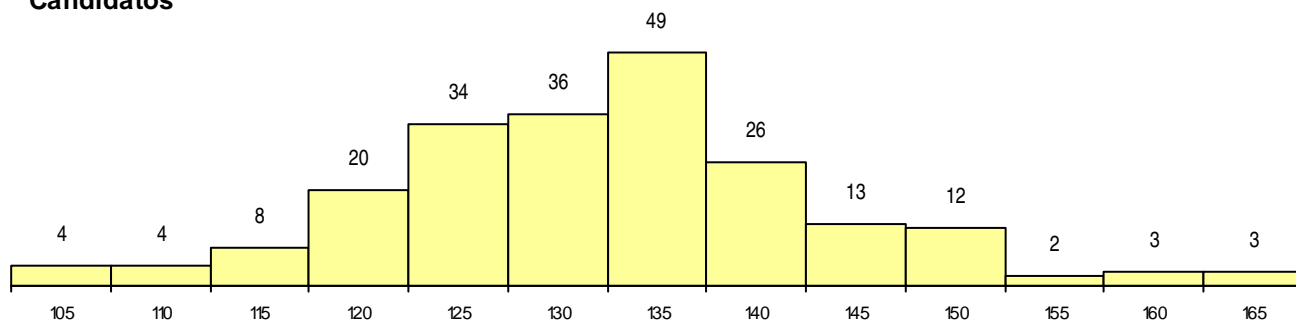

SEXO DOS CANDIDATOS

Sexo	Cands. %	Cols. %
Masc.	96 45	9 41
Femin.	118 55	13 59
Total	214	22

CURSO DO 12º ANO (15 mais frequentes)

Curso 12º ano	Cands. %	Cols. %
N061 Ciências Socioeconómicas	69 32	11 50
N060 Ciências e Tecnologias	37 17	3 14
N062 Ciências Sociais e Humanas	20 9	4 18
N085 Administração	19 9	1 5
N600 Cursos Profissionais (D.L. 74/2004	13 6	0 0
R810 Agrupamento 1 / geral	5 2	0 0
N970 Recorrente - Ciências e Tecnologi	4 2	0 0
N971 Recorrente - Ciências Socioeconó	4 2	0 0
Q950 Equivalências	4 2	0 0
U220 Ens. secundário recorrente (todos	4 2	0 0
P433 Técnico de gestão	3 1	1 5
N082 Informática	3 1	0 0
R830 Agrupamento 3 / geral	2 1	0 0
P412 Técnico de contabilidade	2 1	0 0
N089 Desporto	2 1	0 0

MÉDIAS dos Colocados

Nota de candidatura	141.4
Prova de ingresso	143.9
Média do 12º ano	140.0
Média do 10º/11º ano	140.0

DISTRIBUIÇÕES DE NOTAS DE CANDIDATURA

Candidatos

Colocados