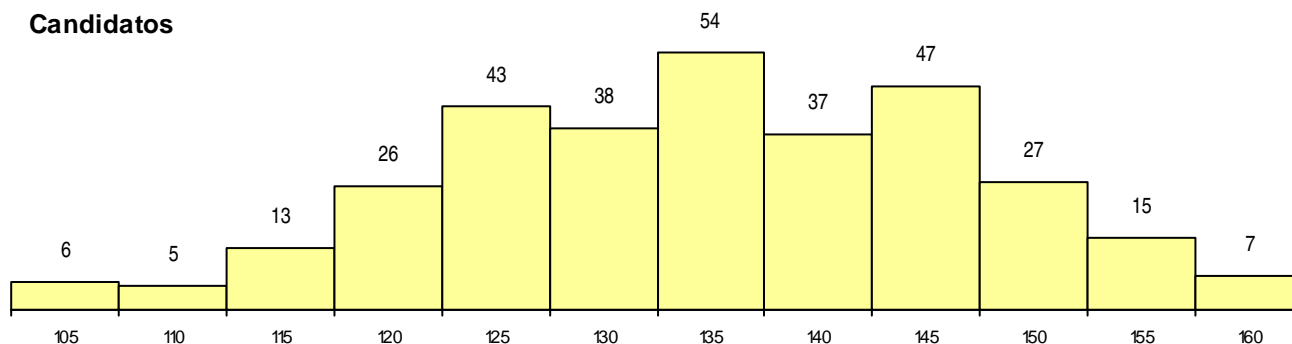

SEXO DOS CANDIDATOS

Sexo	Cands. %	Cols. %
Masc.	167 53	23 62
Femin.	151 47	14 38
Total	318	37

CURSO DO 12º ANO (15 mais frequentes)

Curso 12º ano	Cands. %	Cols. %
N061 Ciências Socioeconómicas	115 36	20 54
N060 Ciências e Tecnologias	77 24	9 24
N062 Ciências Sociais e Humanas	19 6	3 8
N085 Administração	19 6	1 3
N600 Cursos Profissionais (D.L. 74/2004)	19 6	1 3
R810 Agrupamento 1 / geral	8 3	0 0
N971 Recorrente - Ciências Socioeconó	6 2	0 0
P610 Cursos Educação Formação (todo	5 2	1 3
U220 Ens. secundário recorrente (todos	5 2	0 0
N970 Recorrente - Ciências e Tecnologi	5 2	0 0
Q950 Equivalências	4 1	0 0
P384 Técnico de comércio	2 1	1 3
P433 Técnico de gestão	2 1	0 0
R830 Agrupamento 3 / geral	2 1	0 0
P412 Técnico de contabilidade	2 1	0 0

MÉDIAS dos Colocados

Nota de candidatura	148.2
Prova de ingresso	152.3
Média do 12º ano	146.0
Média do 10º/11º ano	146.0

DISTRIBUIÇÕES DE NOTAS DE CANDIDATURA

Candidatos

Colocados