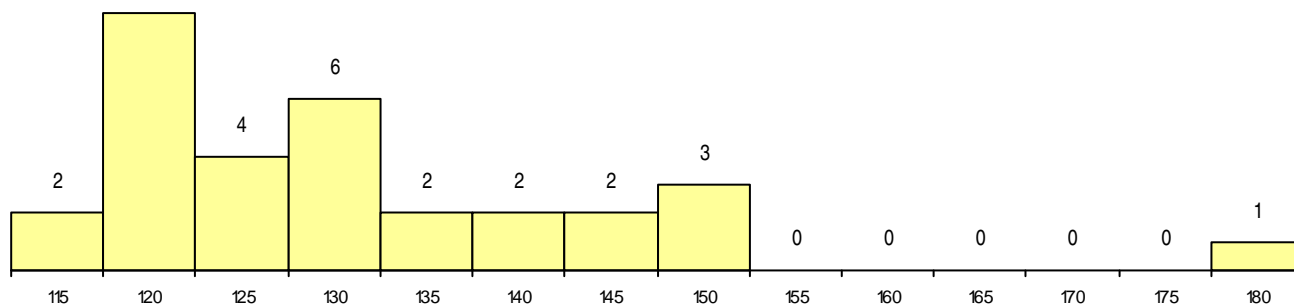

SEXO DOS CANDIDATOS

Sexo	Cands. %	Cols. %
Masc.	16 52	3 43
Femin.	15 48	4 57
Total	31	7

CURSO DO 12º ANO (15 mais frequentes)

Curso 12º ano	Cands. %	Cols. %
N064 Artes Visuais	16 52	3 43
N600 Cursos Profissionais (D.L. 74/2004	3 10	0 0
P363 Técnico de artes gráficas	2 6	1 14
P378 Técnico de desenho gráfico	1 3	1 14
U220 Ens. secundário recorrente (todos	1 3	0 0
R821 Agrupamento 2 / design	1 3	0 0
P610 Cursos Educação Formação (todo	1 3	0 0
N979 Recorrente - Multimédia	1 3	0 0
N082 Informática	1 3	0 0
N071 Design de Comunicação	1 3	0 0
N060 Ciências e Tecnologias	1 3	0 0

MÉDIAS dos Colocados

Nota de candidatura	136.8
Prova de ingresso	131.4
Média do 12º ano	139.7
Média do 10º/11º ano	139.7

DISTRIBUIÇÕES DE NOTAS DE CANDIDATURA

Candidatõs

Colocados