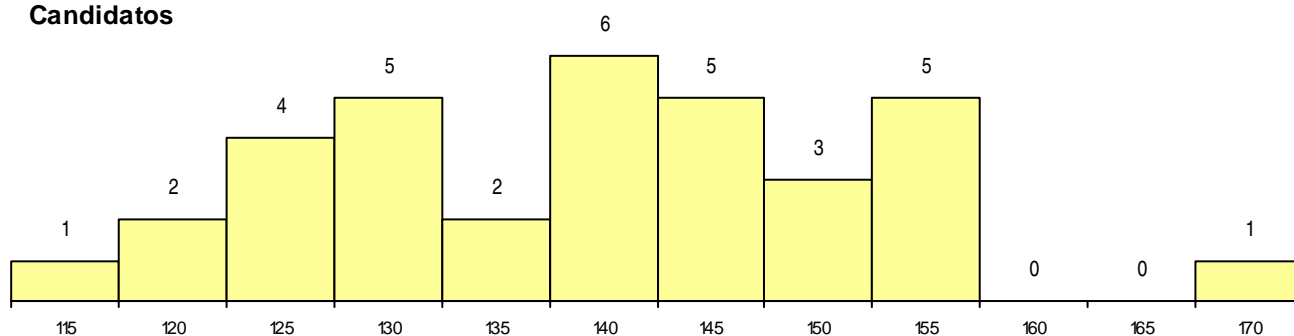

SEXO DOS CANDIDATOS

Sexo	Cands. %	Cols. %
Masc.	18 53	2 29
Femin.	16 47	5 71
Total	34	7

CURSO DO 12º ANO (15 mais frequentes)

Curso 12º ano	Cands. %	Cols. %
N064 Artes Visuais	14 41	1 14
N988 Recorrente - Produção Artística	2 6	2 29
N083 Design de Equipamento	2 6	1 14
N986 Recorrente - Design de Comunica	2 6	0 0
P735 Técnico de desenho gráfico	1 3	1 14
P418 Técnico de design de moda	1 3	1 14
N073 Produção Artística	1 3	1 14
N985 Recorrente - Comunicação Audiovi	1 3	0 0
N070 Comunicação Audiovisual	1 3	0 0
N071 Design de Comunicação	1 3	0 0
N084 Multimédia	1 3	0 0
N060 Ciências e Tecnologias	1 3	0 0
N974 Recorrente - Artes Visuais	1 3	0 0
U220 Ens. secundário recorrente (todos	1 3	0 0
N987 Recorrente - Design de Produto	1 3	0 0

MÉDIAS dos Colocados

Nota de candidatura	149.9
Prova de ingresso	144.6
Média do 12º ano	152.7
Média do 10º/11º ano	152.7

DISTRIBUIÇÕES DE NOTAS DE CANDIDATURA

Candidatos

Colocados