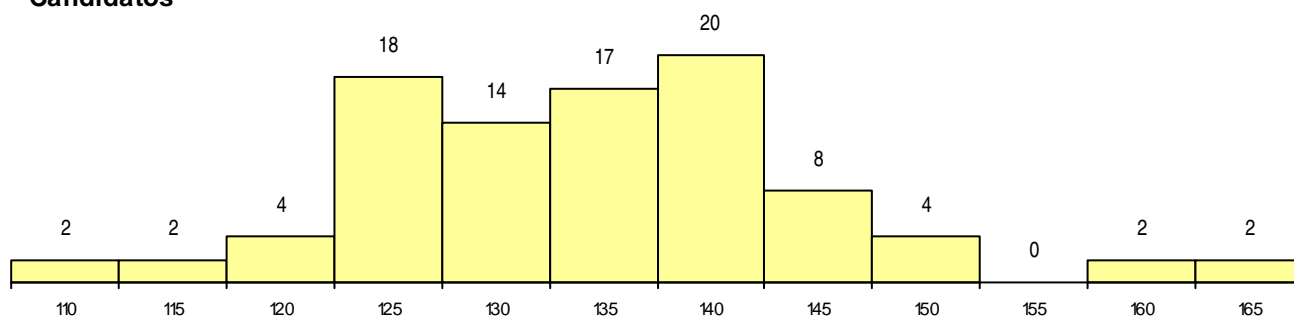

SEXO DOS CANDIDATOS

Sexo	Cands. %	Cols. %
Masc.	57 61	1 33
Femin.	36 39	2 67
Total	93	3

CURSO DO 12º ANO (15 mais frequentes)

Curso 12º ano	Cands. %	Cols. %
N060 Ciências e Tecnologias	43 46	0 0
N089 Desporto	21 23	0 0
N062 Ciências Sociais e Humanas	5 5	0 0
N573 Animação e Gestão Desportiva	5 5	0 0
N970 Recorrente - Ciências e Tecnologi	4 4	0 0
P610 Cursos Educação Formação (todo	2 2	1 33
N063 Línguas e Literaturas	2 2	1 33
N667 Gestão e Dinamização Desportiva	2 2	0 0
N971 Recorrente - Ciências Socioeconó	1 1	1 33
R810 Agrupamento 1 / geral	1 1	0 0
E003 3.º curso	1 1	0 0
N577 Electrónica e Telecomunicações	1 1	0 0
NA02 Química, Ambiente e Qualidade (V	1 1	0 0
NA06 Animação Sócio-Desportiva (VCT)	1 1	0 0
P384 Técnico de comércio	1 1	0 0

MÉDIAS dos Colocados

Nota de candidatura	152.9
Prova de ingresso	155.0
Média do 12º ano	151.7
Média do 10º/11º ano	151.7

DISTRIBUIÇÕES DE NOTAS DE CANDIDATURA

Candidatos

Colocados