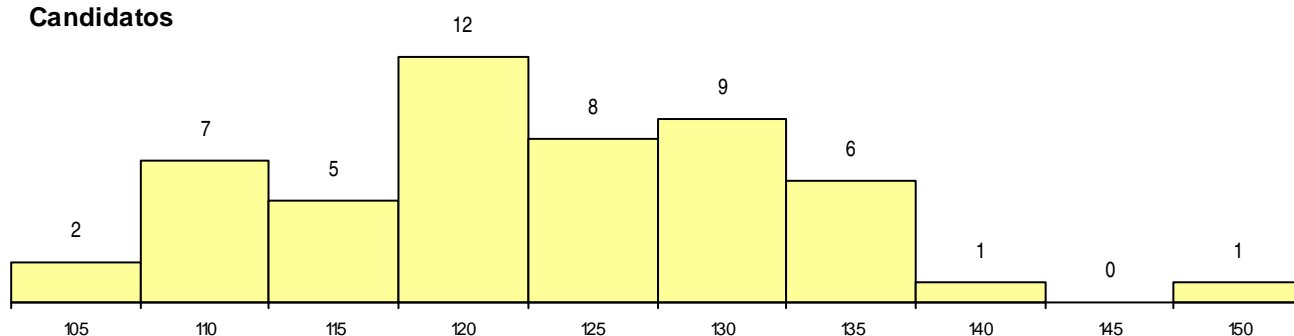

CURSO DO 12º ANO (15 mais frequentes)

Curso 12º ano	Cands. %	Cols. %
N060 Ciências e Tecnologias	16 31	1 6
N062 Ciências Sociais e Humanas	13 25	7 44
N970 Recorrente - Ciências e Tecnologi	4 8	2 13
N600 Cursos Profissionais (D.L. 74/2004	4 8	2 13
N972 Recorrente - Ciências Sociais e Hu	3 6	1 6
R810 Agrupamento 1 / geral	2 4	0 0
N082 Informática	2 4	0 0
U230 Ens. sec. recorrente privado e coo	1 2	1 6
N088 Acção Social	1 2	1 6
N064 Artes Visuais	1 2	1 6
U220 Ens. secundário recorrente (todos	1 2	0 0
P472 Técnico de informática/gestão	1 2	0 0
N675 Comunicação e Informação Multim	1 2	0 0
N063 Línguas e Literaturas	1 2	0 0

MÉDIAS dos Colocados

Nota de candidatura	127.2
Prova de ingresso	119.9
Média do 12º ano	134.5
Média do 10º/11º ano	134.5

DISTRIBUIÇÕES DE NOTAS DE CANDIDATURA

Candidatos

Colocados