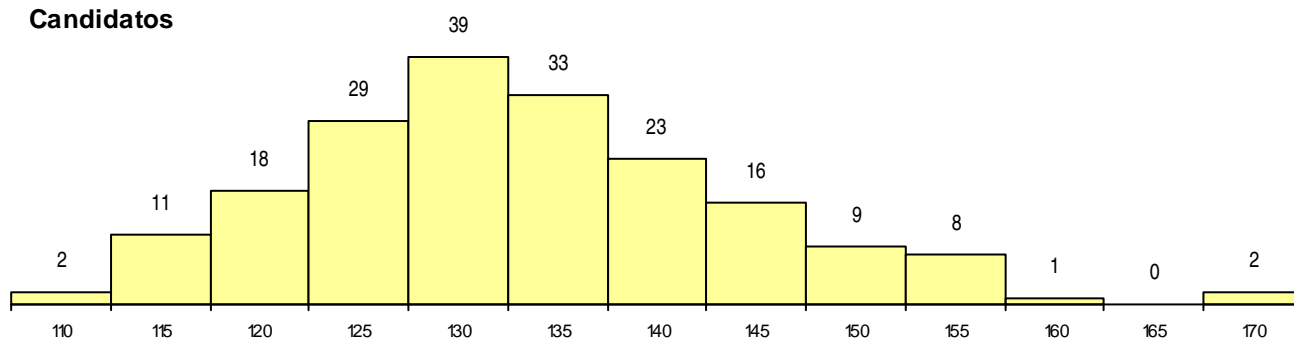

SEXO DOS CANDIDATOS

Sexo	Cands. %	Cols. %
Masc.	172 90	19 95
Femin.	19 10	1 5
Total	191	20

CURSO DO 12º ANO (15 mais frequentes)

Curso 12º ano	Cands. %	Cols. %
N060 Ciências e Tecnologias	110 58	12 60
N082 Informática	30 16	3 15
N600 Cursos Profissionais (D.L. 74/2004)	18 9	1 5
N578 Informática	5 3	1 5
R813 Agrupamento 1 / informática	3 2	0 0
R810 Agrupamento 1 / geral	3 2	0 0
U220 Ens. secundário recorrente (todos)	3 2	0 0
P472 Técnico de informática/gestão	2 1	2 10
N977 Recorrente - Informática	2 1	0 0
N081 Electrotecnia e Electrónica	2 1	0 0
NA15 Informática de Gestão (VC)	1 1	1 5
N061 Ciências Socioeconómicas	1 1	0 0
N576 Electrónica Industrial e Automação	1 1	0 0
N577 Electrónica e Telecomunicações	1 1	0 0
N669 Informática	1 1	0 0

MÉDIAS dos Colocados

Nota de candidatura	145.5
Prova de ingresso	141.6
Média do 12º ano	147.5
Média do 10º/11º ano	147.5

DISTRIBUIÇÕES DE NOTAS DE CANDIDATURA

Candidatos

Colocados