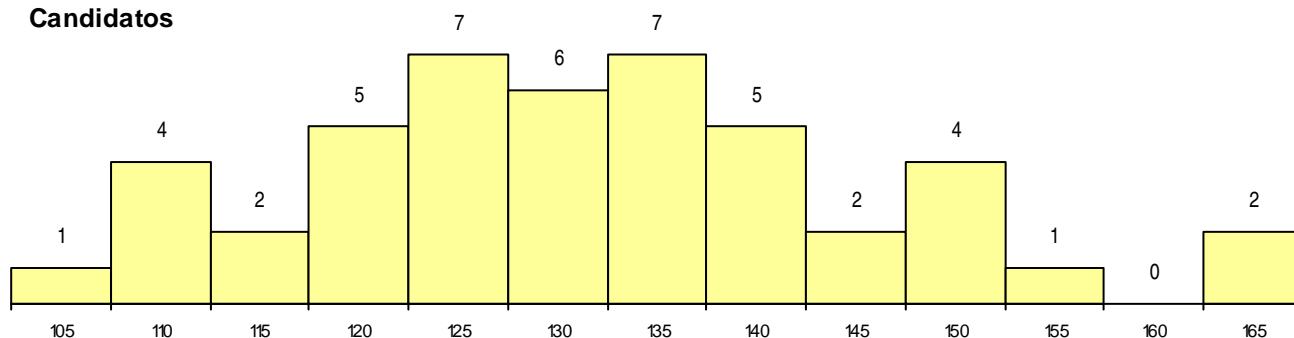

SEXO DOS CANDIDATOS

Sexo	Cands. %	Cols. %
Masc.	17 37	3 21
Femin.	29 63	11 79
Total	46	14

CURSO DO 12º ANO (15 mais frequentes)

Curso 12º ano	Cands. %	Cols. %
N060 Ciências e Tecnologias	11 24	2 14
N062 Ciências Sociais e Humanas	8 17	5 36
N061 Ciências Socioeconómicas	4 9	1 7
N600 Cursos Profissionais (D.L. 74/2004	3 7	2 14
N972 Recorrente - Ciências Sociais e Hu	3 7	0 0
N970 Recorrente - Ciências e Tecnologi	3 7	0 0
N578 Informática	1 2	1 7
P412 Técnico de contabilidade	1 2	1 7
R840 Agrupamento 4 / geral	1 2	1 7
N971 Recorrente - Ciências Socioeconó	1 2	1 7
U220 Ens. secundário recorrente (todos	1 2	0 0
P433 Técnico de gestão	1 2	0 0
PS17 Técnico de apoio à gestão	1 2	0 0
Q900 Emigrantes	1 2	0 0
N672 Contabilidade e Gestão	1 2	0 0

MÉDIAS dos Colocados

Nota de candidatura	135.0
Prova de ingresso	124.3
Média do 12º ano	140.7
Média do 10º/11º ano	140.7

DISTRIBUIÇÕES DE NOTAS DE CANDIDATURA

Candidatos

Colocados