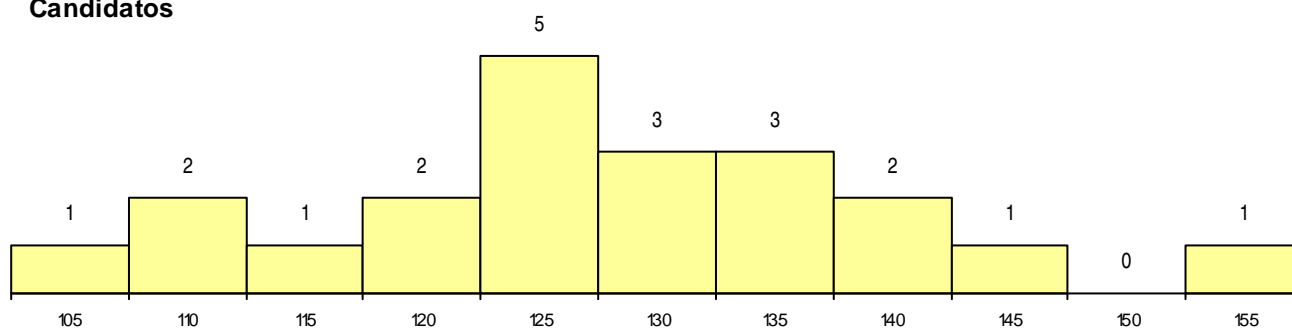

SEXO DOS CANDIDATOS

Sexo	Cands. %	Cols. %
Masc.	2 10	2 25
Femin.	19 90	6 75
Total	21	8

CURSO DO 12º ANO

(15 mais frequentes)

Curso 12º ano	Cands. %	Cols. %
N060 Ciências e Tecnologias	3 14	3 38
N062 Ciências Sociais e Humanas	3 14	1 13
U220 Ens. secundário recorrente (todos	2 10	1 13
N600 Cursos Profissionais (D.L. 74/2004	2 10	0 0
P610 Cursos Educação Formação (todo	1 5	1 13
P396 Técnico auxiliar de infância	1 5	1 13
N972 Recorrente - Ciências Sociais e Hu	1 5	1 13
R840 Agrupamento 4 / geral	1 5	0 0
P412 Técnico de contabilidade	1 5	0 0
P260 Abastecimento (FAP)	1 5	0 0
N089 Desporto	1 5	0 0
N088 Acção Social	1 5	0 0
N063 Línguas e Literaturas	1 5	0 0
N061 Ciências Socioeconómicas	1 5	0 0

MÉDIAS dos Colocados

Nota de candidatura	123.8
Prova de ingresso	112.8
Média do 12º ano	131.3
Média do 10º/11º ano	131.3

DISTRIBUIÇÕES DE NOTAS DE CANDIDATURA

Candidatos

Colocados