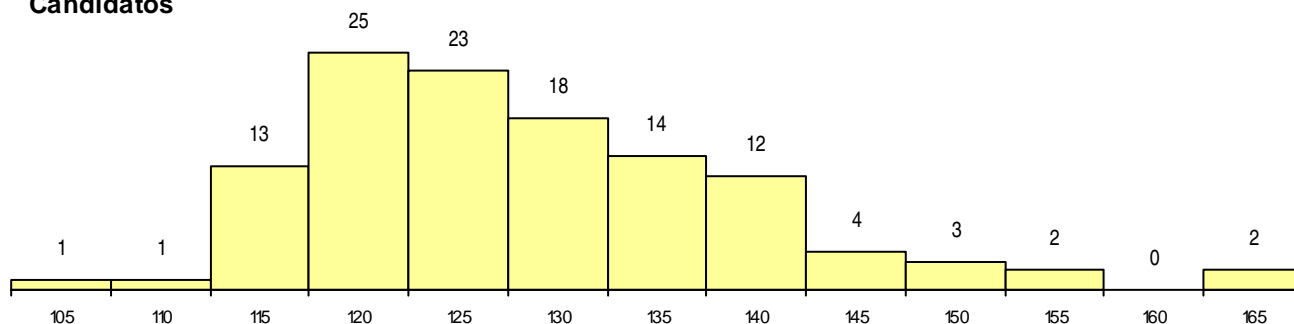

SEXO DOS CANDIDATOS

Sexo	Cands. %	Cols. %
Masc.	50 42	5 29
Femin.	68 58	12 71
Total	118	17

CURSO DO 12º ANO (15 mais frequentes)

Curso 12º ano	Cands. %	Cols. %
N060 Ciências e Tecnologias	31 26	2 12
N061 Ciências Socioeconómicas	26 22	5 29
N062 Ciências Sociais e Humanas	13 11	2 12
N600 Cursos Profissionais (D.L. 74/2004)	9 8	0 0
N085 Administração	8 7	2 12
P433 Técnico de gestão	6 5	2 12
R810 Agrupamento 1 / geral	3 3	0 0
N082 Informática	3 3	0 0
T131 Técnico de secretariado	2 2	1 6
N970 Recorrente - Ciências e Tecnologi	2 2	0 0
P610 Cursos Educação Formação (todo	2 2	0 0
P381 Técnico de comunicação/marketin	2 2	0 0
N216 Administração/Contabilidade	2 2	0 0
N086 Marketing	1 1	1 6
P201 Técnico de contabilidade (CP)	1 1	1 6

MÉDIAS dos Colocados

Nota de candidatura	136.1
Prova de ingresso	127.4
Média do 12º ano	140.8
Média do 10º/11º ano	140.8

DISTRIBUIÇÕES DE NOTAS DE CANDIDATURA

Candidatos

Colocados