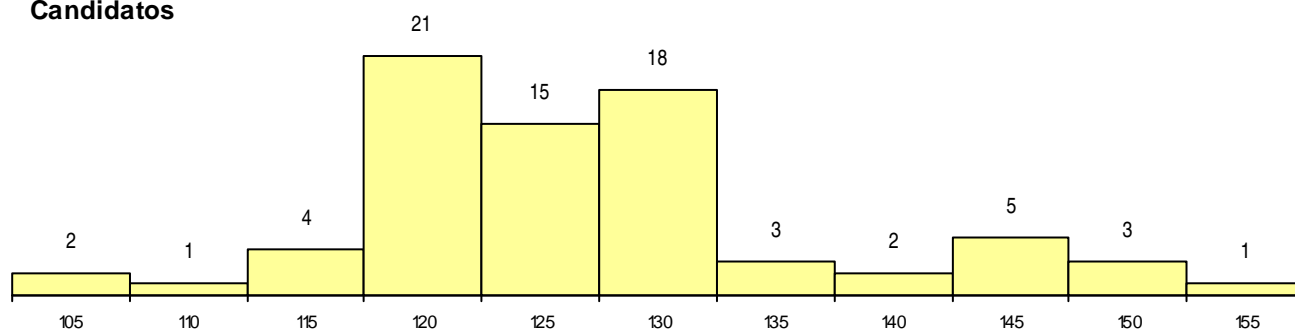

SEXO DOS CANDIDATOS

Sexo	Cands. %	Cols. %
Masc.	69 92	5 83
Femin.	6 8	1 17
Total	75	6

CURSO DO 12º ANO

(15 mais frequentes)

Curso 12º ano	Cands. %	Cols. %
N060 Ciências e Tecnologias	38 51	0 0
N082 Informática	15 20	0 0
N600 Cursos Profissionais (D.L. 74/2004)	12 16	5 83
P472 Técnico de informática/gestão	2 3	1 17
T121 Técnico de informática	1 1	0 0
R810 Agrupamento 1 / geral	1 1	0 0
Q950 Equivalências	1 1	0 0
N970 Recorrente - Ciências e Tecnologi	1 1	0 0
N085 Administração	1 1	0 0
N081 Electrotecnia e Electrónica	1 1	0 0
N062 Ciências Sociais e Humanas	1 1	0 0
N061 Ciências Socioeconómicas	1 1	0 0

MÉDIAS dos Colocados

Nota de candidatura	145.0
Prova de ingresso	119.3
Média do 12º ano	158.8
Média do 10º/11º ano	158.8

DISTRIBUIÇÕES DE NOTAS DE CANDIDATURA

Candidatos

Colocados