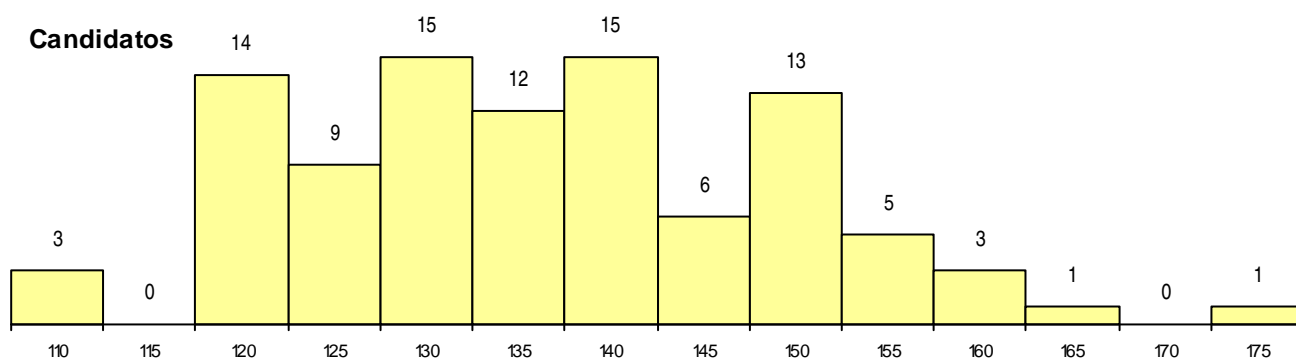

SEXO DOS CANDIDATOS

Sexo	Cands. %	Cols. %
Masc.	21 22	3 43
Femin.	76 78	4 57
Total	97	7

CURSO DO 12º ANO (15 mais frequentes)

Curso 12º ano	Cands. %	Cols. %
N060 Ciências e Tecnologias	61 63	6 86
N970 Recorrente - Ciências e Tecnologi	7 7	0 0
N089 Desporto	5 5	0 0
N062 Ciências Sociais e Humanas	5 5	0 0
R810 Agrupamento 1 / geral	4 4	1 14
U220 Ens. secundário recorrente (todos	3 3	0 0
N600 Cursos Profissionais (D.L. 74/2004	3 3	0 0
N088 Acção Social	2 2	0 0
R820 Agrupamento 2 / geral	1 1	0 0
PS29 Técnico de electrónica/instrumenta	1 1	0 0
P610 Cursos Educação Formação (todo	1 1	0 0
P442 Técnico de higiene e segurança no	1 1	0 0
P260 Abastecimento (FAP)	1 1	0 0
N064 Artes Visuais	1 1	0 0

MÉDIAS dos Colocados

Nota de candidatura	157.8
Prova de ingresso	157.3
Média do 12º ano	158.1
Média do 10º/11º ano	158.1

DISTRIBUIÇÕES DE NOTAS DE CANDIDATURA

Colocados