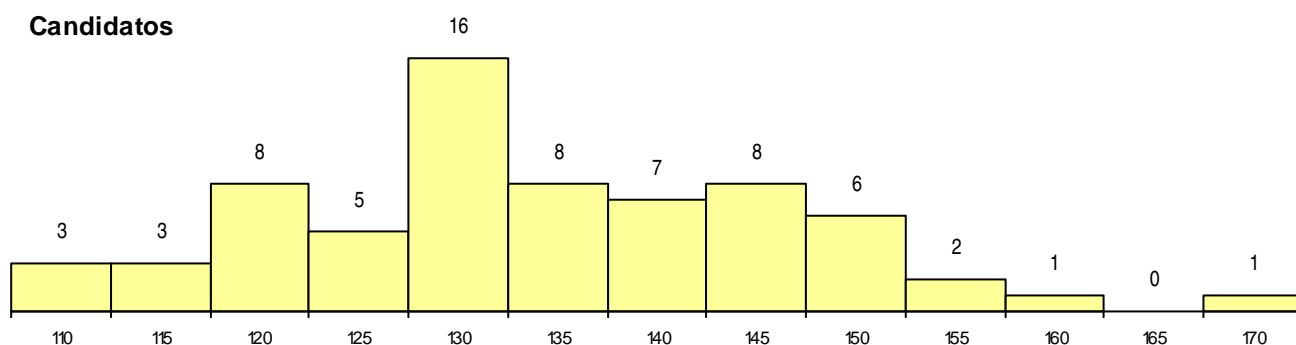

SEXO DOS CANDIDATOS

Sexo	Cands. %	Cols. %
Masc.	4 6	1 25
Femin.	64 94	3 75
Total	68	4

CURSO DO 12º ANO

(15 mais frequentes)

Curso 12º ano	Cands. %	Cols. %
N060 Ciências e Tecnologias	42 62	2 50
N062 Ciências Sociais e Humanas	7 10	0 0
N970 Recorrente - Ciências e Tecnologi	3 4	0 0
N088 Acção Social	3 4	0 0
R810 Agrupamento 1 / geral	2 3	0 0
N089 Desporto	2 3	0 0
R820 Agrupamento 2 / geral	1 1	1 25
PS29 Técnico de electrónica/instrumenta	1 1	1 25
R840 Agrupamento 4 / geral	1 1	0 0
P610 Cursos Educação Formação (todo	1 1	0 0
P461 Animador sociocultural/técnico psic	1 1	0 0
P386 Técnico de turismo/prof. informaçã	1 1	0 0
P260 Abastecimento (FAP)	1 1	0 0
N063 Línguas e Literaturas	1 1	0 0
N061 Ciências Socioeconómicas	1 1	0 0

MÉDIAS dos Colocados

Nota de candidatura	150.9
Prova de ingresso	150.8
Média do 12º ano	151.0
Média do 10º/11º ano	151.0

DISTRIBUIÇÕES DE NOTAS DE CANDIDATURA

Candidatos

Colocados