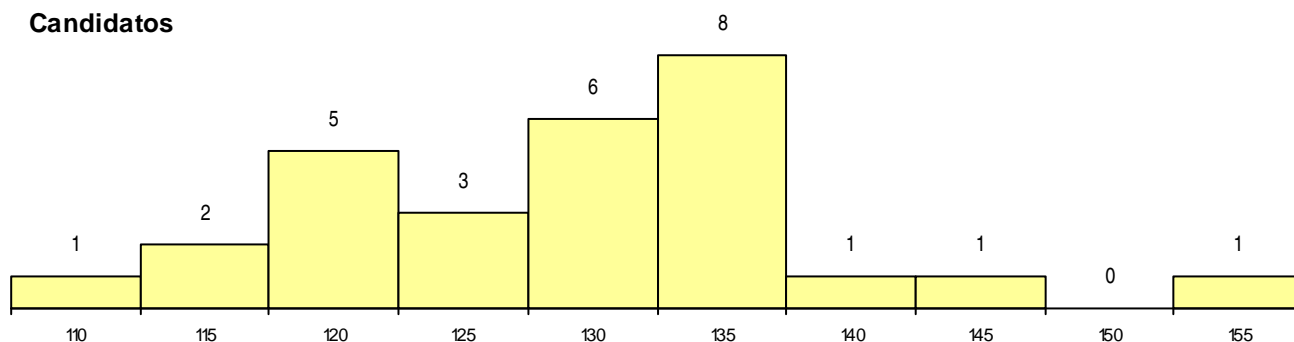

SEXO DOS CANDIDATOS

Sexo	Cands. %	Cols. %
Masc.	2 7	0 0
Femin.	26 93	4 100
Total	28	4

CURSO DO 12º ANO (15 mais frequentes)

Curso 12º ano	Cands. %	Cols. %
N060 Ciências e Tecnologias	23 82	4 100
N970 Recorrente - Ciências e Tecnologi	3 11	0 0
P349 Técnico de gestão equina	1 4	0 0

MÉDIAS dos Colocados

Nota de candidatura 137.5
 Prova de ingresso 125.5
 Média do 12º ano 144.0
 Média do 10º/11º ano 144.0

DISTRIBUIÇÕES DE NOTAS DE CANDIDATURA

Candidatos

Colocados