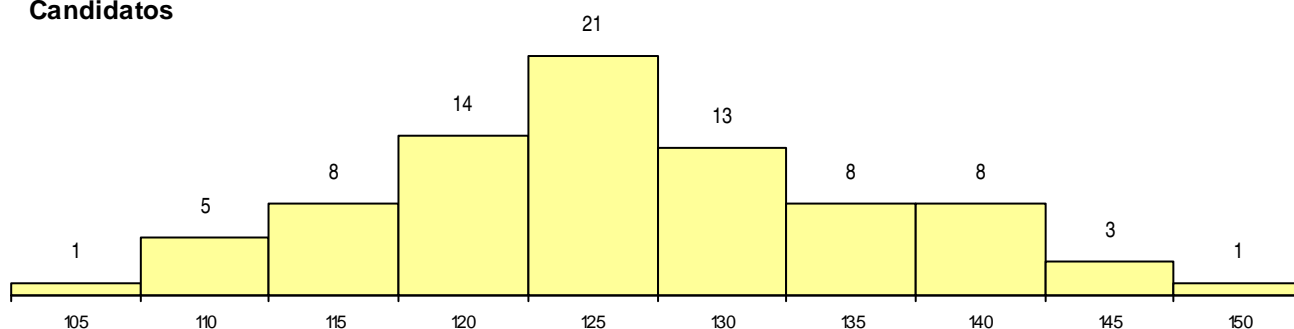

SEXO DOS CANDIDATOS

Sexo	Cands. %	Cols. %
Masc.	53 65	5 50
Femin.	29 35	5 50
Total	82	10

CURSO DO 12º ANO

(15 mais frequentes)

Curso 12º ano	Cands. %	Cols. %
N089 Desporto	20 24	2 20
N060 Ciências e Tecnologias	18 22	4 40
N062 Ciências Sociais e Humanas	10 12	0 0
N970 Recorrente - Ciências e Tecnologi	7 9	0 0
U220 Ens. secundário recorrente (todos	4 5	1 10
N088 Acção Social	4 5	0 0
N600 Cursos Profissionais (D.L. 74/2004	2 2	1 10
R810 Agrupamento 1 / geral	2 2	1 10
N573 Animação e Gestão Desportiva	2 2	0 0
N972 Recorrente - Ciências Sociais e Hu	2 2	0 0
R831 Agrupamento 3 / administração	1 1	1 10
P472 Técnico de informática/gestão	1 1	0 0
P353 Técnico de gestão do ambiente	1 1	0 0
P610 Cursos Educação Formação (todo	1 1	0 0
Q940 Escolas estrangeiras em Portugal	1 1	0 0

MÉDIAS dos Colocados

Nota de candidatura	139.0
Prova de ingresso	128.4
Média do 12º ano	144.7
Média do 10º/11º ano	144.7

DISTRIBUIÇÕES DE NOTAS DE CANDIDATURA

Candidatos

Colocados