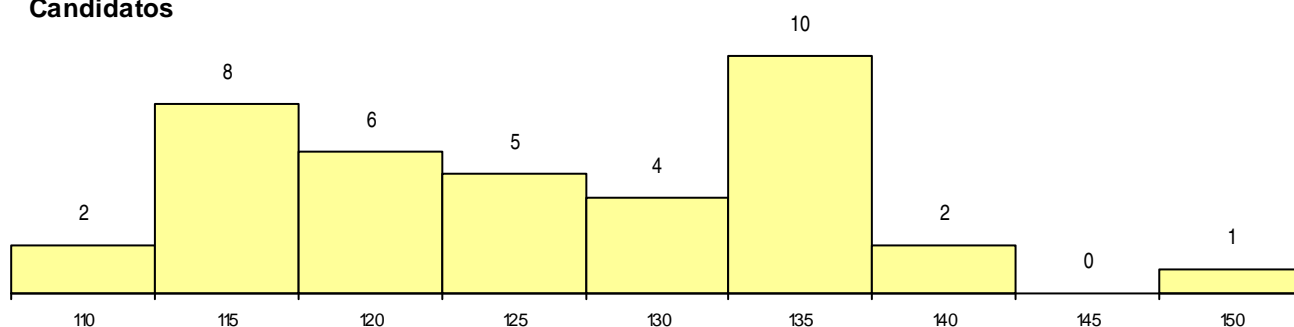

**SEXO DOS CANDIDATOS**

Sexo	Cands. %	Cols. %
Masc.	35 92	8 100
Femin.	3 8	0 0
<b>Total</b>	<b>38</b>	<b>8</b>

**CURSO DO 12º ANO (15 mais frequentes)**

Curso 12º ano	Cands. %	Cols. %
N060 Ciências e Tecnologias	14 37	6 75
N082 Informática	9 24	1 13
N600 Cursos Profissionais (D.L. 74/2004	4 11	0 0
U220 Ens. secundário recorrente (todos	2 5	0 0
N085 Administração	1 3	1 13
R840 Agrupamento 4 / geral	1 3	0 0
R812 Agrupamento 1 / electrotecnia/elec	1 3	0 0
R810 Agrupamento 1 / geral	1 3	0 0
Q950 Equivalências	1 3	0 0
P627 Técnico de informática aplicada à i	1 3	0 0
P412 Técnico de contabilidade	1 3	0 0
N977 Recorrente - Informática	1 3	0 0
N972 Recorrente - Ciências Sociais e Hu	1 3	0 0

**MÉDIAS dos Colocados**

Nota de candidatura	132.5
Prova de ingresso	131.4
Média do 12º ano	133.0
Média do 10º/11º ano	133.0

**DISTRIBUIÇÕES DE NOTAS DE CANDIDATURA**

**Candidatos**

**Colocados**