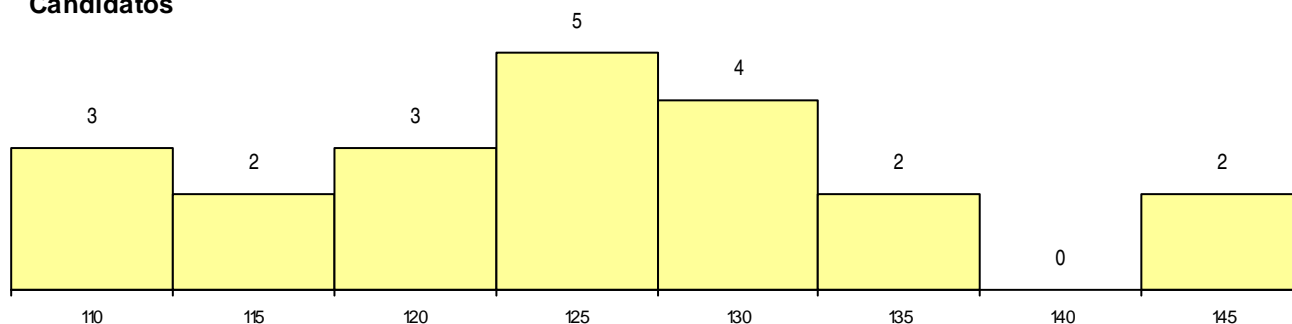

SEXO DOS CANDIDATOS

Sexo	Cands. %	Cols. %
Masc.	9 43	2 18
Femin.	12 57	9 82
Total	21	11

CURSO DO 12º ANO (15 mais frequentes)

Curso 12º ano	Cands. %	Cols. %
N600 Cursos Profissionais (D.L. 74/2004)	5 24	4 36
N061 Ciências Socioeconómicas	3 14	2 18
N060 Ciências e Tecnologias	2 10	1 9
N062 Ciências Sociais e Humanas	2 10	0 0
U220 Ens. secundário recorrente (todos)	1 5	1 9
N970 Recorrente - Ciências e Tecnologi	1 5	1 9
N086 Marketing	1 5	1 9
N085 Administração	1 5	1 9
R831 Agrupamento 3 / administração	1 5	0 0
P663 Técnico de serviços jurídicos	1 5	0 0
P445 Técnico de hotelaria/recepção e at	1 5	0 0
P412 Técnico de contabilidade	1 5	0 0

MÉDIAS dos Colocados

Nota de candidatura	120.9
Prova de ingresso	108.3
Média do 12º ano	129.3
Média do 10º/11º ano	129.3

DISTRIBUIÇÕES DE NOTAS DE CANDIDATURA

Candidatos

Colocados