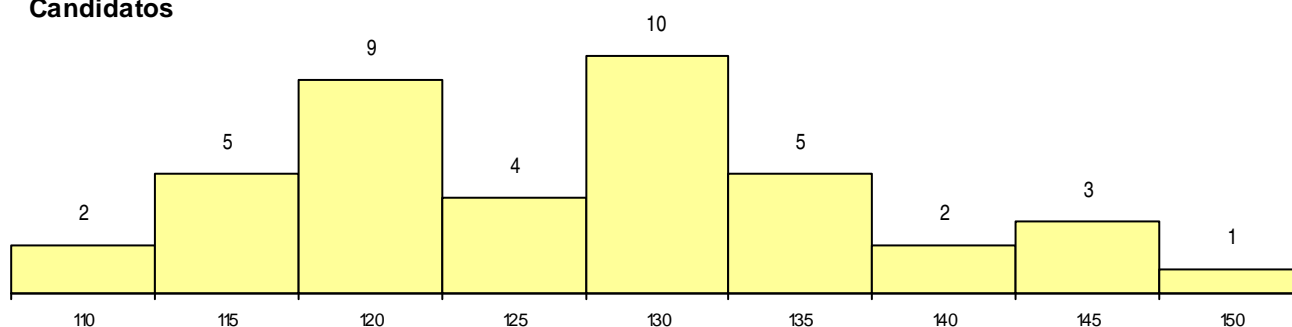

**SEXO DOS CANDIDATOS**

Sexo	Cands. %	Cols. %
Masc.	24 59	3 43
Femin.	17 41	4 57
<b>Total</b>	<b>41</b>	<b>7</b>

**CURSO DO 12º ANO (15 mais frequentes)**

Curso 12º ano	Cands. %	Cols. %
N064 Artes Visuais	12 29	3 43
N060 Ciências e Tecnologias	10 24	2 29
N600 Cursos Profissionais (D.L. 74/2004)	3 7	0 0
N084 Multimédia	3 7	0 0
P472 Técnico de informática/gestão	2 5	1 14
N970 Recorrente - Ciências e Tecnologi	2 5	0 0
N082 Informática	2 5	0 0
P380 Técnico de design	1 2	1 14
R820 Agrupamento 2 / geral	1 2	0 0
R812 Agrupamento 1 / electrotecnia/elec	1 2	0 0
R810 Agrupamento 1 / geral	1 2	0 0
P530 Técnico projectista de mobiliário	1 2	0 0
N671 Design de Comunicação/Multimédi	1 2	0 0
N089 Desporto	1 2	0 0

**MÉDIAS dos Colocados**

Nota de candidatura	136.2
Prova de ingresso	135.6
Média do 12º ano	136.6
Média do 10º/11º ano	136.6

**DISTRIBUIÇÕES DE NOTAS DE CANDIDATURA**

**Candidatos**

**Colocados**