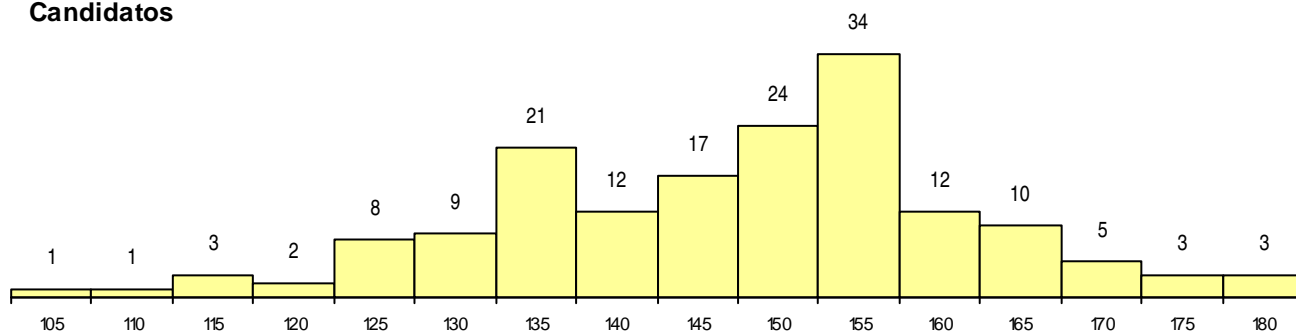

SEXO DOS CANDIDATOS

Sexo	Cands. %	Cols. %
Masc.	69 42	0 0
Femin.	96 58	1 100
Total	165	1

CURSO DO 12º ANO

Curso 12º ano	(15 mais frequentes)		
	Cands. %	Cols. %	
N064 Artes Visuais	115 70	1 100	
N084 Multimédia	7 4	0 0	
N060 Ciências e Tecnologias	6 4	0 0	
N070 Comunicação Audiovisual	4 2	0 0	
R820 Agrupamento 2 / geral	3 2	0 0	
N073 Produção Artística	3 2	0 0	
P363 Técnico de artes gráficas	2 1	0 0	
N072 Design de Produto	2 1	0 0	
N083 Design de Equipamento	2 1	0 0	
N600 Cursos Profissionais (D.L. 74/2004	2 1	0 0	
N974 Recorrente - Artes Visuais	2 1	0 0	
P378 Técnico de desenho gráfico	1 1	0 0	
U220 Ens. secundário recorrente (todos	1 1	0 0	
P380 Técnico de design	1 1	0 0	
P418 Técnico de design de moda	1 1	0 0	

MÉDIAS dos Colocados

Nota de candidatura	180.5
Prova de ingresso	189.0
Média do 12º ano	172.0
Média do 10º/11º ano	172.0

DISTRIBUIÇÕES DE NOTAS DE CANDIDATURA

Candidatos

Colocados