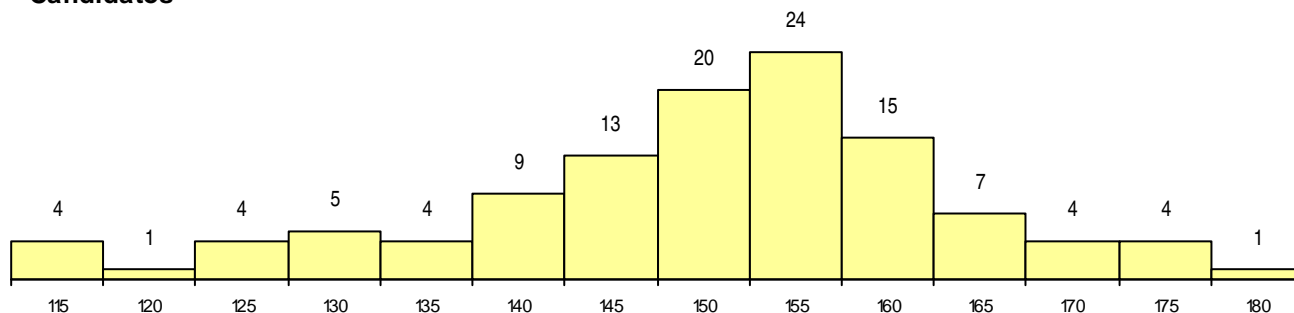

SEXO DOS CANDIDATOS

Sexo	Cands. %	Cols. %
Masc.	46 40	6 40
Femin.	69 60	9 60
Total	115	15

CURSO DO 12º ANO

Curso 12º ano	(15 mais frequentes)	
	Cands. %	Cols. %
N064 Artes Visuais	66 57	8 53
N071 Design de Comunicação	7 6	1 7
P418 Técnico de design de moda	4 3	1 7
N073 Produção Artística	4 3	1 7
N083 Design de Equipamento	4 3	1 7
N070 Comunicação Audiovisual	4 3	0 0
N986 Recorrente - Design de Comunica	3 3	1 7
Q950 Equivalências	3 3	0 0
N988 Recorrente - Produção Artística	3 3	0 0
U220 Ens. secundário recorrente (todos	2 2	1 7
N082 Informática	2 2	0 0
N060 Ciências e Tecnologias	2 2	0 0
N970 Recorrente - Ciências e Tecnologi	2 2	0 0
N600 Cursos Profissionais (D.L. 74/2004	1 1	0 0
N084 Multimédia	1 1	0 0

MÉDIAS dos Colocados

Nota de candidatura	166.5
Prova de ingresso	174.8
Média do 12º ano	158.1
Média do 10º/11º ano	158.1

DISTRIBUIÇÕES DE NOTAS DE CANDIDATURA

Candidatos

Colocados