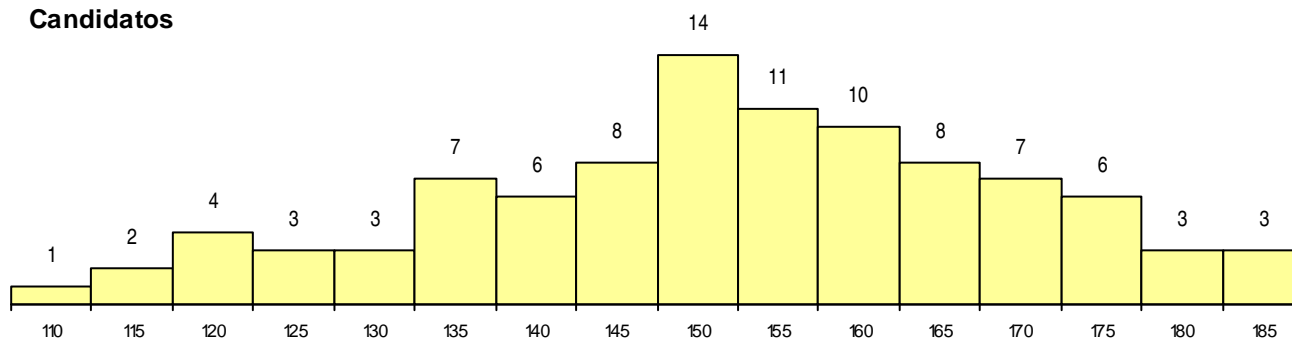

**SEXO DOS CANDIDATOS**

Sexo	Cands. %	Cols. %
Masc.	46 48	2 20
Femin.	50 52	8 80
<b>Total</b>	<b>96</b>	<b>10</b>

**CURSO DO 12º ANO (15 mais frequentes)**

Curso 12º ano	Cands. %	Cols. %
N064 Artes Visuais	58 60	9 90
N071 Design de Comunicação	7 7	1 10
P378 Técnico de desenho gráfico	4 4	0 0
N986 Recorrente - Design de Comunica	2 2	0 0
N083 Design de Equipamento	2 2	0 0
N084 Multimédia	2 2	0 0
N060 Ciências e Tecnologias	2 2	0 0
N970 Recorrente - Ciências e Tecnologi	2 2	0 0
NA26 Artes e Indústrias Gráficas (VCT)	1 1	0 0
N987 Recorrente - Design de Produto	1 1	0 0
U220 Ens. secundário recorrente (todos	1 1	0 0
P363 Técnico de artes gráficas	1 1	0 0
P380 Técnico de design	1 1	0 0
N580 Desenho de Projecto, Engenharia	1 1	0 0
N574 Comunicação Multimédia	1 1	0 0

**MÉDIAS dos Colocados**

Nota de candidatura	176.9
Prova de ingresso	181.3
Média do 12º ano	172.6
Média do 10º/11º ano	172.6

**DISTRIBUIÇÕES DE NOTAS DE CANDIDATURA**

**Candidatos**

**Colocados**