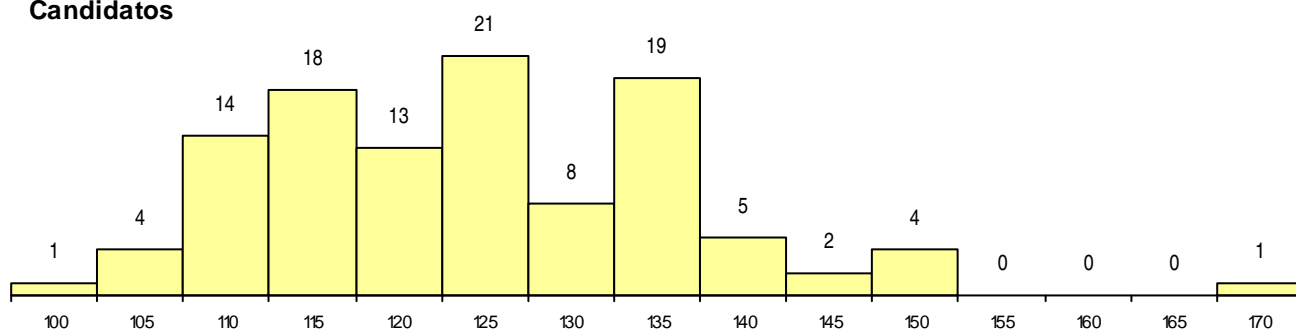

SEXO DOS CANDIDATOS

Sexo	Cands. %	Cols. %
Masc.	82 75	17 68
Femin.	28 25	8 32
Total	110	25

CURSO DO 12º ANO (15 mais frequentes)

Curso 12º ano	Cands. %	Cols. %
N060 Ciências e Tecnologias	35 32	9 36
N061 Ciências Socioeconómicas	30 27	11 44
N970 Recorrente - Ciências e Tecnologi	6 5	0 0
R810 Agrupamento 1 / geral	6 5	0 0
N600 Cursos Profissionais (D.L. 74/2004	4 4	0 0
N082 Informática	3 3	1 4
R813 Agrupamento 1 / informática	3 3	0 0
N064 Artes Visuais	3 3	0 0
R830 Agrupamento 3 / geral	2 2	1 4
P593 Técnico de gestão de sistemas inf	2 2	1 4
R812 Agrupamento 1 / electrotecni/elec	2 2	0 0
U220 Ens. secundário recorrente (todos	2 2	0 0
T121 Técnico de informática	1 1	1 4
E001 1.º curso	1 1	1 4
N085 Administração	1 1	0 0

MÉDIAS dos Colocados

Nota de candidatura	132.7
Prova de ingresso	128.5
Média do 12º ano	137.2
Média do 10º/11º ano	136.8

DISTRIBUIÇÕES DE NOTAS DE CANDIDATURA

Candidatos

Colocados