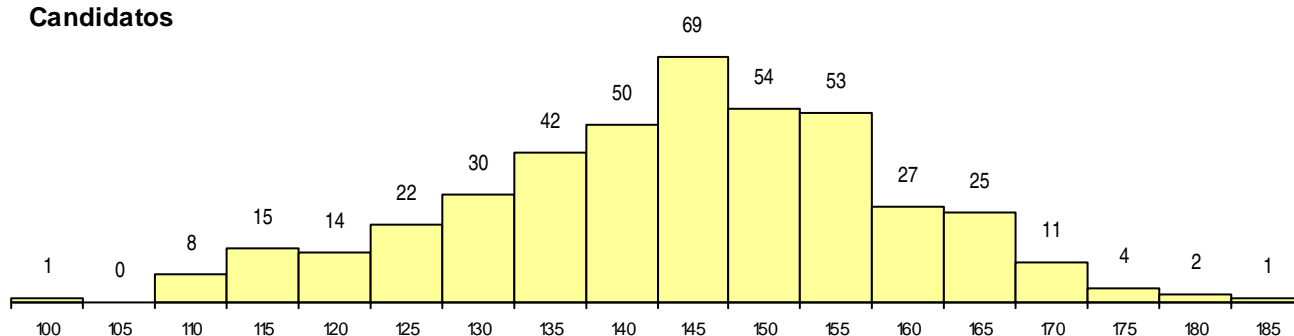

ETAPA COLOCAÇÃO (contingente)

Etapa Colocação	Cands.	%	Cols.	%	Nota
17 Geral	428	100	50	100	155.0
Total	428		50		

DISTRITO/CAE DE CANDIDATURA

Distrito Origem	Cands.	%	Cols.	%
Lisboa	328	77	39	78
Setúbal	37	9	6	12
Leiria	14	3	3	6
Santarém	10	2	1	2
R. A. Madeira	9	2	0	0
Portalegre	6	1	1	2
Faro	5	1	0	0
Beja	5	1	0	0
Évora	4	1	0	0
R. A. Açores	3	1	0	0
Aveiro	3	1	0	0
Viseu	1	0	0	0
Porto	1	0	0	0
Castelo Branco	1	0	0	0
Braga	1	0	0	0
Total	428		50	

SEXO DOS CANDIDATOS

Sexo	Cands.	%	Cols.	%
Masc.	263	61	27	54
Femin.	165	39	23	46
Total	428		50	

CURSO DO 12º ANO

(15 mais frequentes)

Curso 12º ano	Cands.	%	Cols.	%
N061 Ciências Socioeconómicas	243	57	32	64
N060 Ciências e Tecnologias	130	30	10	20
R810 Agrupamento 1 / geral	9	2	0	0
N600 Cursos Profissionais (D.L. 74/2004	5	1	1	2
Q950 Equivalências	5	1	0	0
Q940 Escolas estrangeiras em Portugal	4	1	1	2
N971 Recorrente - Ciências Socioeconó	4	1	0	0
N062 Ciências Sociais e Humanas	3	1	1	2
N064 Artes Visuais	3	1	0	0
N970 Recorrente - Ciências e Tecnologi	3	1	0	0
R830 Agrupamento 3 / geral	3	1	0	0
N085 Administração	3	1	0	0
R813 Agrupamento 1 / informática	2	0	1	2
R820 Agrupamento 2 / geral	2	0	1	2
N082 Informática	2	0	0	0

MÉDIAS dos Colocados

Nota de candidatura	160.0
Prova de ingresso	165.0
Média do 12º ano	155.0
Média do 10º/11º ano	155.0

DISTRIBUIÇÕES DE NOTAS DE CANDIDATURA

Candidatos

Colocados