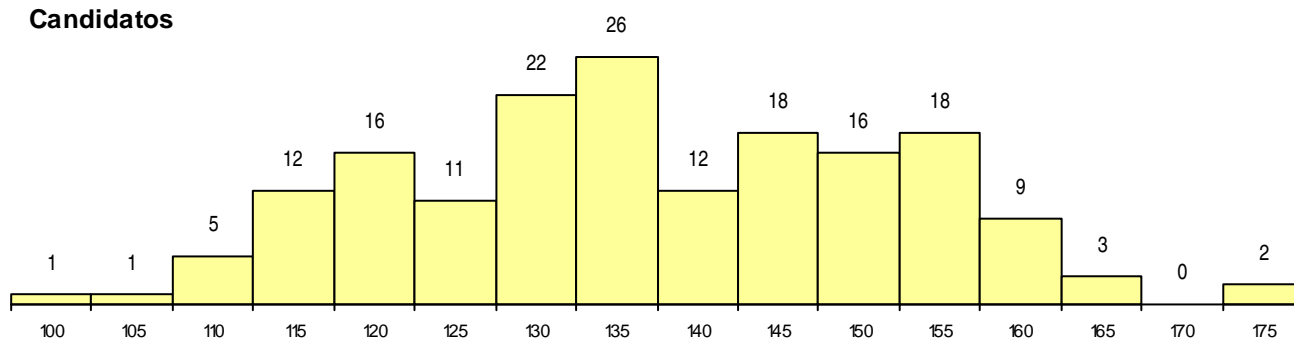

SEXO DOS CANDIDATOS

Sexo	Cands. %	Cols. %
Masc.	60 35	2 67
Femin.	112 65	1 33
Total	172	3

CURSO DO 12º ANO (15 mais frequentes)

Curso 12º ano	Cands. %	Cols. %
N061 Ciências Socioeconómicas	46 27	2 67
N062 Ciências Sociais e Humanas	41 24	0 0
N060 Ciências e Tecnologias	21 12	1 33
N085 Administração	8 5	0 0
U220 Ens. secundário recorrente (todos)	5 3	0 0
N600 Cursos Profissionais (D.L. 74/2004)	5 3	0 0
P433 Técnico de gestão	4 2	0 0
R810 Agrupamento 1 / geral	3 2	0 0
N972 Recorrente - Ciências Sociais e Hu	3 2	0 0
N086 Marketing	2 1	0 0
N980 Recorrente - Administração	2 1	0 0
P201 Técnico de contabilidade (CP)	2 1	0 0
N088 Acção Social	2 1	0 0
P347 Técnico de marketing	2 1	0 0
Q950 Equivalências	2 1	0 0

MÉDIAS dos Colocados

Nota de candidatura	162.2
Prova de ingresso	175.3
Média do 12º ano	149.0
Média do 10º/11º ano	149.0

DISTRIBUIÇÕES DE NOTAS DE CANDIDATURA

Candidatos

Colocados