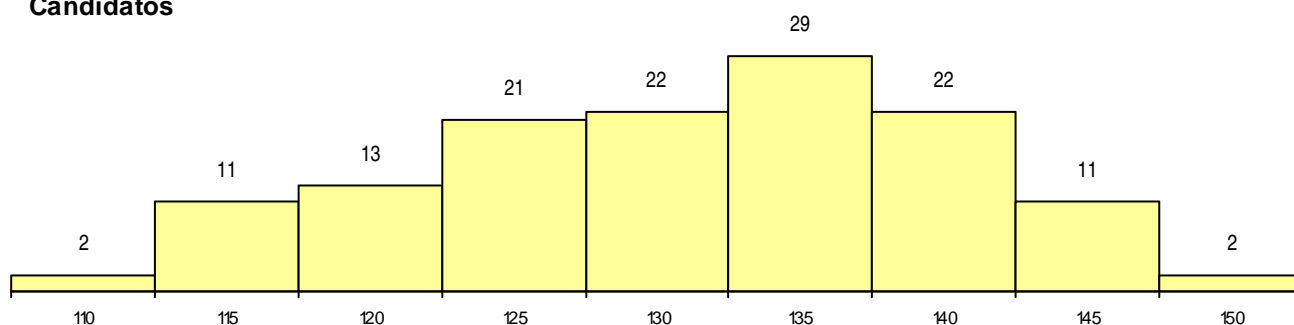

SEXO DOS CANDIDATOS

Sexo	Cands. %	Cols. %
Masc.	21 16	3 38
Femin.	112 84	5 63
Total	133	8

CURSO DO 12º ANO (15 mais frequentes)

Curso 12º ano	Cands. %	Cols. %
N060 Ciências e Tecnologias	98 74	5 63
N970 Recorrente - Ciências e Tecnologi	5 4	0 0
N062 Ciências Sociais e Humanas	4 3	0 0
N088 Acção Social	4 3	0 0
N600 Cursos Profissionais (D.L. 74/2004	3 2	0 0
N089 Desporto	3 2	0 0
P610 Cursos Educação Formação (todo	2 2	0 0
N085 Administração	2 2	0 0
N061 Ciências Socioeconómicas	2 2	0 0
N971 Recorrente - Ciências Socioeconó	1 1	1 13
T131 Técnico de secretariado	1 1	1 13
U220 Ens. secundário recorrente (todos	1 1	0 0
P396 Técnico auxiliar de infância	1 1	0 0
E004 4.º curso	1 1	0 0
N063 Línguas e Literaturas	1 1	0 0

MÉDIAS dos Colocados

Nota de candidatura	144.3
Prova de ingresso	141.0
Média do 12º ano	146.5
Média do 10º/11º ano	146.5

DISTRIBUIÇÕES DE NOTAS DE CANDIDATURA

Candidatos

Colocados