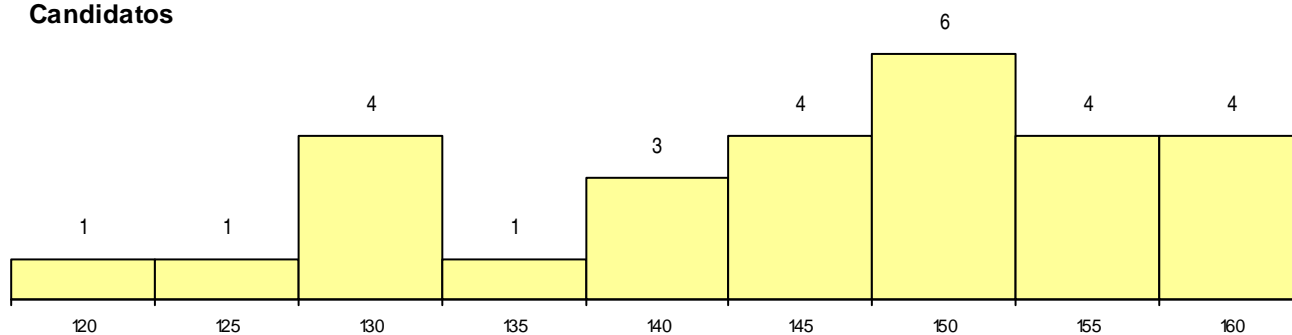

SEXO DOS CANDIDATOS

Sexo	Cands. %	Cols. %
Masc.	5 18	1 13
Femin.	23 82	7 88
Total	28	8

CURSO DO 12º ANO (15 mais frequentes)

Curso 12º ano	Cands. %	Cols. %
N060 Ciências e Tecnologias	25 89	6 75
R810 Agrupamento 1 / geral	2 7	1 13
NA06 Animação Sócio-Desportiva (VCT)	1 4	1 13

MÉDIAS dos Colocados

Nota de candidatura 144.6
 Prova de ingresso 139.5
 Média do 12º ano 149.8
 Média do 10º/11º ano 149.8

DISTRIBUIÇÕES DE NOTAS DE CANDIDATURA

Candidatos

Colocados