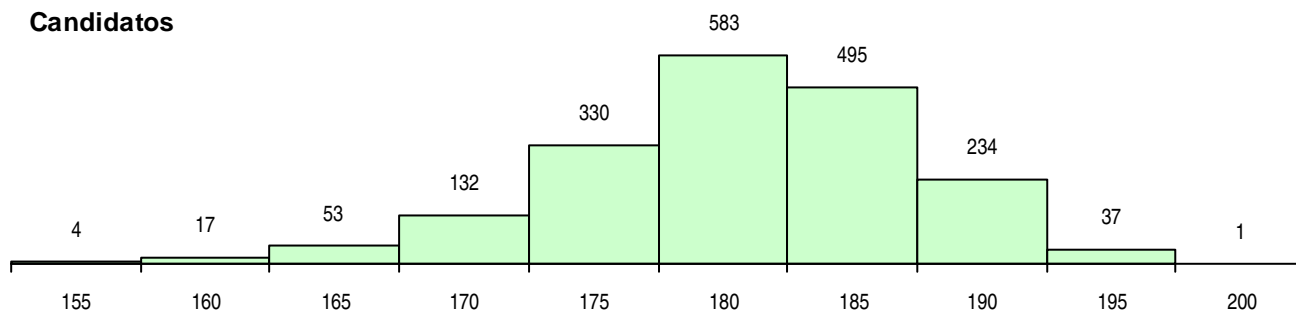

SEXO DOS CANDIDATOS

Sexo	Cands. %	Cols. %
Masc.	637 34	79 31
Femin.	1249 66	176 69
Total	1886	255

CURSO DO 12º ANO (15 mais frequentes)

Curso 12º ano	Cands. %	Cols. %
NC60 Ciências e Tecnologias (DL 272/2)	1235 65	205 80
N060 Ciências e Tecnologias	530 28	37 15
R810 Agrupamento 1 / geral	32 2	2 1
N971 Recorrente - Ciências Socioeconó	27 1	6 2
N970 Recorrente - Ciências e Tecnologi	20 1	2 1
Q940 Escolas estrangeiras em Portugal	13 1	0 0
N972 Recorrente - Ciências Sociais e H	11 1	2 1
NA03 Biotecnologia (VC)	5 0	0 0
N572 Análises Químico-Biológicas	3 0	0 0
Q900 Emigrantes	2 0	0 0
N668 Química Industrial e Ambiental	2 0	0 0
E001 1.º curso	1 0	1 0
NA06 Animação Sócio-Desportiva (VCT)	1 0	0 0
R840 Agrupamento 4 / geral	1 0	0 0
Q950 Equivalências	1 0	0 0

MÉDIAS DOS COLOCADOS

Nota de candidatura	183,8
Prova de ingresso	180,8
Média do 12º ano	186,8
Média do 10º/11º ano	186,8

OPÇÕES EXCLUÍDAS

Nota candidatura (s/mínima)	0
Prova ingresso (não fez)	88
Prova ingresso (s/mínima)	0
Pré-requisito (não fez)	0

DISTRIBUIÇÕES DE NOTAS DE CANDIDATURA

Candidatos

Colocados