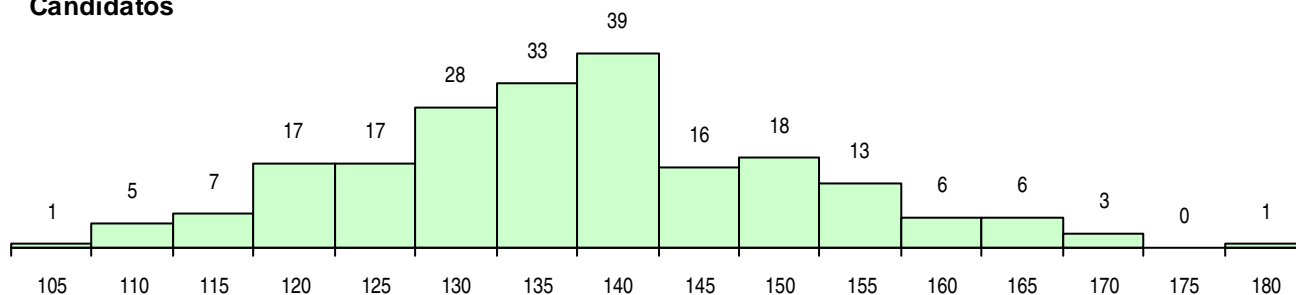

SEXO DOS CANDIDATOS

Sexo	Cands. %	Cols. %
Masc.	115 55	27 68
Femin.	95 45	13 33
Total	210	40

CURSO DO 12º ANO (15 mais frequentes)

Curso 12º ano	Cands. %	Cols. %
NC62 Línguas e Humanidades (DL 272/	106 50	15 38
N062 Ciências Sociais e Humanas	26 12	2 5
N972 Recorrente - Ciências Sociais e H	16 8	4 10
NC61 Ciências Socioeconómicas (DL 27	12 6	4 10
NC60 Ciências e Tecnologias (DL 272/2	8 4	1 3
E003 3.º curso	4 2	2 5
Q966 Cursos EFA, Formações Modular	4 2	1 3
Q965 Dec.-Lei 357/2007 (todas as vias)	4 2	1 3
N060 Ciências e Tecnologias	4 2	1 3
P610 Cursos Educação Formação (todo	3 1	3 8
N970 Recorrente - Ciências e Tecnologi	3 1	1 3
N061 Ciências Socioeconómicas	3 1	1 3
N971 Recorrente - Ciências Socioeconó	2 1	1 3
U220 Ens. secundário recorrente (todos	2 1	1 3
R840 Agrupamento 4 / geral	2 1	0 0

MÉDIAS DOS COLOCADOS

Nota de candidatura	139,9
Prova de ingresso	138,8
Média do 12º ano	140,7
Média do 10º/11º ano	140,6

OPÇÕES EXCLUÍDAS

Nota candidatura (s/mínima)	0
Prova ingresso (não fez)	5
Prova ingresso (s/mínima)	0
Pré-requisito (não fez)	0

DISTRIBUIÇÕES DE NOTAS DE CANDIDATURA

Candidatos

Colocados