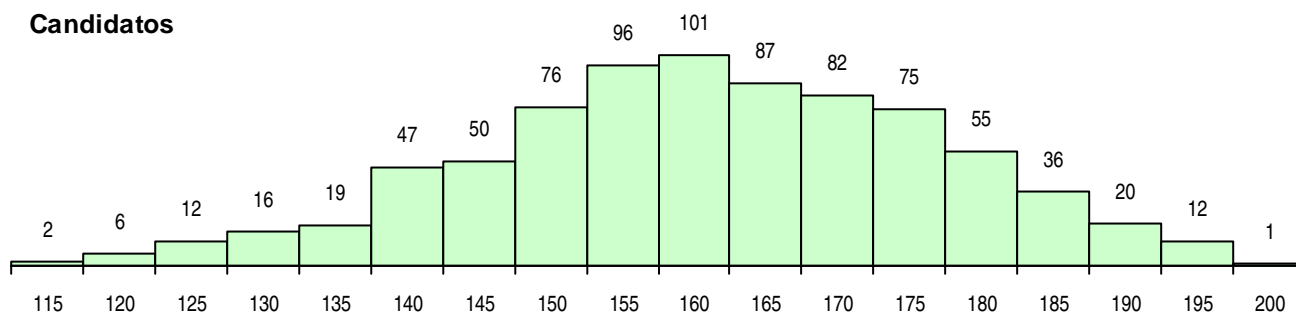

SEXO DOS CANDIDATOS

Sexo	Cands. %	Cols. %
Masc.	372 47	53 44
Femin.	421 53	68 56
Total	793	121

CURSO DO 12º ANO (15 mais frequentes)

Curso 12º ano	Cands. %	Cols. %
NC61 Ciências Socioeconómicas (DL 27	543 68	87 72
NC60 Ciências e Tecnologias (DL 272/2	71 9	8 7
N061 Ciências Socioeconómicas	47 6	5 4
N060 Ciências e Tecnologias	35 4	7 6
NA14 Contabilidade e Gestão (VCT)	15 2	3 2
NA13 Contabilidade e Gestão (VC)	8 1	2 2
N971 Recorrente - Ciências Socioeconó	6 1	1 1
R810 Agrupamento 1 / geral	5 1	1 1
N970 Recorrente - Ciências e Tecnologi	5 1	1 1
N085 Administração	5 1	0 0
N575 Contabilidade e Gestão	5 1	0 0
N600 Cursos Profissionais (D.L. 74/2004	5 1	0 0
N672 Contabilidade e Gestão	5 1	0 0
N571 Administração e Marketing	4 1	1 1
NA18 Marketing e Estratégia Empresaria	4 1	0 0

MÉDIAS DOS COLOCADOS

Nota de candidatura	166,7
Prova de ingresso	165,2
Média do 12º ano	168,1
Média do 10º/11º ano	168,1

OPÇÕES EXCLUÍDAS

Nota candidatura (s/mínima)	0
Prova ingresso (não fez)	55
Prova ingresso (s/mínima)	0
Pré-requisito (não fez)	0

DISTRIBUIÇÕES DE NOTAS DE CANDIDATURA

Candidatos

Colocados