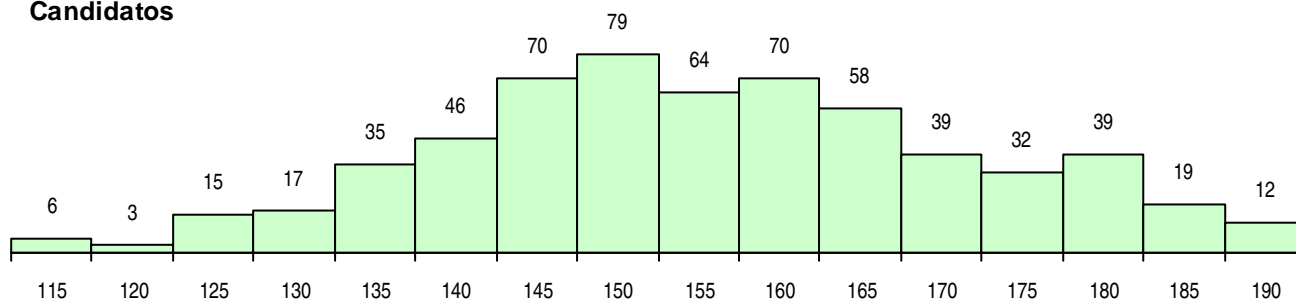

SEXO DOS CANDIDATOS

Sexo	Cands. %	Cols. %
Masc.	525 87	99 94
Femin.	79 13	6 6
Total	604	105

CURSO DO 12º ANO (15 mais frequentes)

Curso 12º ano	Cands. %	Cols. %
NC60 Ciências e Tecnologias (DL 272/2	494 82	88 84
N060 Ciências e Tecnologias	42 7	5 5
N600 Cursos Profissionais (D.L. 74/2004	12 2	1 1
N082 Informática	5 1	1 1
NC64 Artes Visuais (DL 272/2007)	5 1	1 1
NA11 Informática (VC)	4 1	2 2
N578 Informática	4 1	2 2
N669 Informática	4 1	1 1
NC61 Ciências Socioeconómicas (DL 27	4 1	0 0
Q940 Escolas estrangeiras em Portugal	3 0	1 1
T122 Técnico de informática de gestão	3 0	0 0
R810 Agrupamento 1 / geral	2 0	2 2
N061 Ciências Socioeconómicas	2 0	0 0
N970 Recorrente - Ciências e Tecnologi	2 0	0 0
NA09 Electrónica e Telecomunicações (2 0	0 0

MÉDIAS DOS COLOCADOS

Nota de candidatura	168,7
Prova de ingresso	164,3
Média do 12º ano	173,2
Média do 10º/11º ano	173,2

OPÇÕES EXCLUÍDAS

Nota candidatura (s/mínima)	0
Prova ingresso (não fez)	18
Prova ingresso (s/mínima)	0
Pré-requisito (não fez)	0

DISTRIBUIÇÕES DE NOTAS DE CANDIDATURA

Candidatos

Colocados