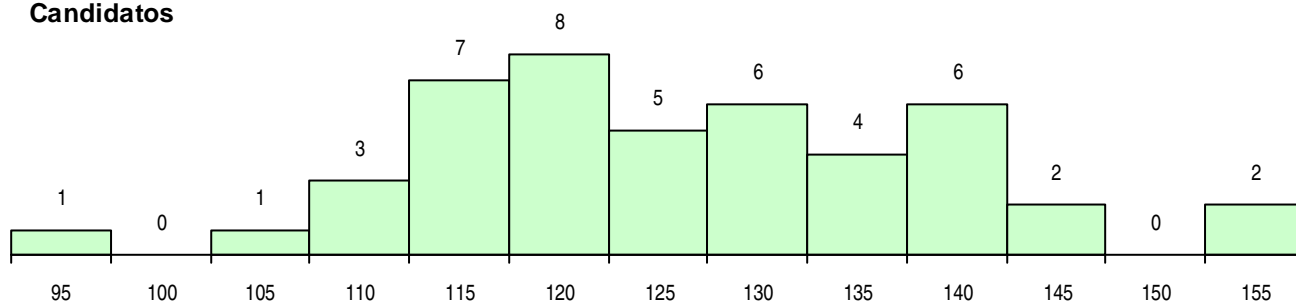

**SEXO DOS CANDIDATOS**

Sexo	Cands. %	Cols. %
Masc.	18 40	11 44
Femin.	27 60	14 56
<b>Total</b>	<b>45</b>	<b>25</b>

**CURSO DO 12º ANO**

Curso 12º ano	(15 mais frequentes)	
	Cands. %	Cols. %
N061 Ciências Socioeconómicas	5 11	3 12
N062 Ciências Sociais e Humanas	5 11	3 12
NC62 Línguas e Humanidades (DL 272/	4 9	3 12
P381 Técnico de comunicação/marketin	4 9	1 4
N060 Ciências e Tecnologias	3 7	2 8
U220 Ens. secundário recorrente (todos	3 7	2 8
Q966 Cursos EFA, Formações Modular	2 4	2 8
N088 Acção Social	2 4	1 4
R840 Agrupamento 4 / geral	2 4	0 0
N064 Artes Visuais	1 2	1 4
N084 Multimédia	1 2	1 4
N970 Recorrente - Ciências e Tecnologi	1 2	1 4
NC61 Ciências Socioeconómicas (DL 27	1 2	1 4
P586 Técnico de cozinha	1 2	1 4
P610 Cursos Educação Formação (todo	1 2	1 4

**MÉDIAS DOS COLOCADOS**

Nota de candidatura	122,9
Prova de ingresso	116,2
Média do 12º ano	126,5
Média do 10º/11º ano	126,5

**OPÇÕES EXCLUÍDAS**

Nota candidatura (s/mínima)	0
Prova ingresso (não fez)	0
Prova ingresso (s/mínima)	0
Pré-requisito (não fez)	0

**DISTRIBUIÇÕES DE NOTAS DE CANDIDATURA**

**Candidatos**

**Colocados**