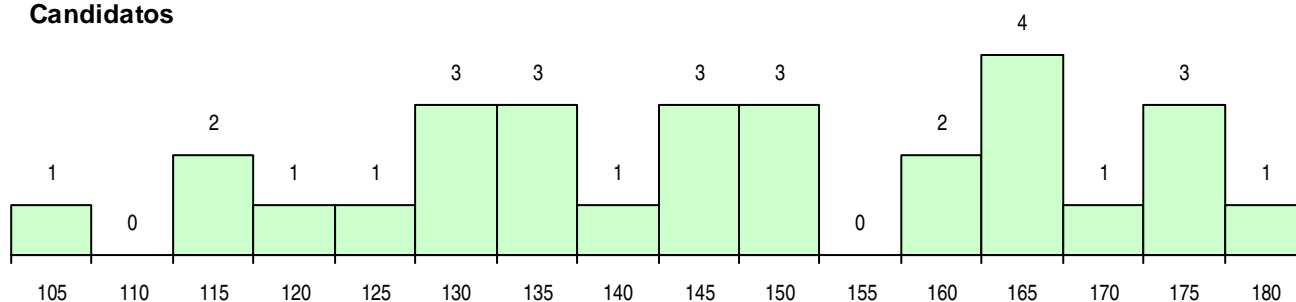

SEXO DOS CANDIDATOS

Sexo	Cands. %	Cols. %
Masc.	13 45	6 40
Femin.	16 55	9 60
Total	29	15

CURSO DO 12º ANO (15 mais frequentes)

Curso 12º ano	Cands. %	Cols. %
NC62 Línguas e Humanidades (DL 272/	8 28	3 20
N063 Línguas e Literaturas	3 10	2 13
N060 Ciências e Tecnologias	2 7	2 13
N064 Artes Visuais	2 7	1 7
N600 Cursos Profissionais (D.L. 74/2004	2 7	1 7
N088 Acção Social	1 3	1 7
N970 Recorrente - Ciências e Tecnologi	1 3	1 7
N972 Recorrente - Ciências Sociais e H	1 3	1 7
NC64 Artes Visuais (DL 272/2007)	1 3	1 7
U220 Ens. secundário recorrente (todos	1 3	1 7
NC60 Ciências e Tecnologias (DL 272/2	1 3	1 7
P251 Alojamento hoteleiro (INFTUR)	1 3	0 0
P551 Técnico de informática/manutençã	1 3	0 0
Q900 Emigrantes	1 3	0 0
Q965 Dec.-Lei 357/2007 (todas as vias)	1 3	0 0

MÉDIAS DOS COLOCADOS

Nota de candidatura	148,9
Prova de ingresso	160,7
Média do 12º ano	142,5
Média do 10º/11º ano	142,5

OPÇÕES EXCLUÍDAS

Nota candidatura (s/mínima)	0
Prova ingresso (não fez)	1
Prova ingresso (s/mínima)	0
Pré-requisito (não fez)	0

DISTRIBUIÇÕES DE NOTAS DE CANDIDATURA

Candidatos

Colocados