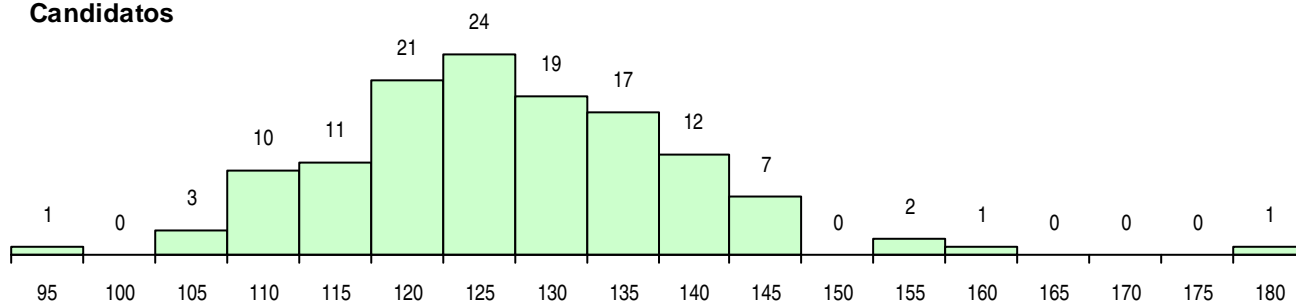

SEXO DOS CANDIDATOS

Sexo	Cands. %	Cols. %
Masc.	16 12	4 20
Femin.	113 88	16 80
Total	129	20

CURSO DO 12º ANO (15 mais frequentes)

Curso 12º ano	Cands. %	Cols. %
NC62 Línguas e Humanidades (DL 272/	37 29	8 40
N062 Ciências Sociais e Humanas	17 13	4 20
N060 Ciências e Tecnologias	16 12	3 15
N088 Acção Social	9 7	1 5
N600 Cursos Profissionais (D.L. 74/2004	8 6	0 0
NC60 Ciências e Tecnologias (DL 272/2	7 5	2 10
Q966 Cursos EFA, Formações Modular	6 5	1 5
P610 Cursos Educação Formação (todo	3 2	0 0
N972 Recorrente - Ciências Sociais e H	2 2	1 5
N215 Acção Educativa	2 2	0 0
NC64 Artes Visuais (DL 272/2007)	2 2	0 0
U220 Ens. secundário recorrente (todos	2 2	0 0
R840 Agrupamento 4 / geral	2 2	0 0
N064 Artes Visuais	2 2	0 0
N970 Recorrente - Ciências e Tecnologi	2 2	0 0

MÉDIAS DOS COLOCADOS

Nota de candidatura	121,6
Prova de ingresso	113,3
Média do 12º ano	126,0
Média do 10º/11º ano	126,0

OPÇÕES EXCLUÍDAS

Nota candidatura (s/mínima)	0
Prova ingresso (não fez)	1
Prova ingresso (s/mínima)	0
Pré-requisito (não fez)	0

DISTRIBUIÇÕES DE NOTAS DE CANDIDATURA

Candidatos

Colocados