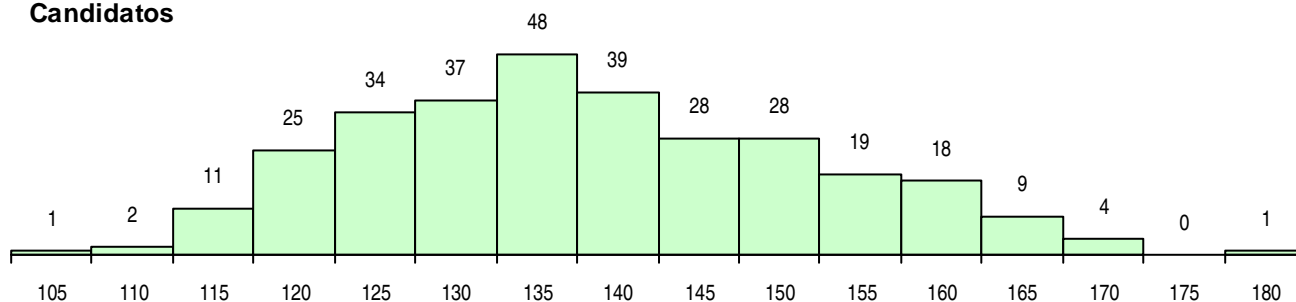

**SEXO DOS CANDIDATOS**

Sexo	Cands. %	Cols. %
Masc.	105 35	11 21
Femin.	199 65	42 79
<b>Total</b>	<b>304</b>	<b>53</b>

**CURSO DO 12º ANO (15 mais frequentes)**

Curso 12º ano	Cands. %	Cols. %
N600 Cursos Profissionais (D.L. 74/2004)	42 14	9 17
NC62 Línguas e Humanidades (DL 272/	41 13	18 34
NC60 Ciências e Tecnologias (DL 272/2	39 13	5 9
NC61 Ciências Socioeconómicas (DL 27	38 13	6 11
N060 Ciências e Tecnologias	32 11	3 6
N970 Recorrente - Ciências e Tecnologi	19 6	1 2
P412 Técnico de contabilidade	8 3	2 4
N971 Recorrente - Ciências Socioeconó	7 2	0 0
R810 Agrupamento 1 / geral	6 2	1 2
P472 Técnico de informática/gestão	6 2	0 0
N062 Ciências Sociais e Humanas	5 2	2 4
N972 Recorrente - Ciências Sociais e H	5 2	2 4
N672 Contabilidade e Gestão	5 2	1 2
N061 Ciências Socioeconómicas	5 2	0 0
P433 Técnico de gestão	4 1	2 4

**MÉDIAS DOS COLOCADOS**

Nota de candidatura	144,3
Prova de ingresso	137,3
Média do 12º ano	148,0
Média do 10º/11º ano	148,0

**OPÇÕES EXCLUÍDAS**

Nota candidatura (s/mínima)	0
Prova ingresso (não fez)	0
Prova ingresso (s/mínima)	0
Pré-requisito (não fez)	0

**DISTRIBUIÇÕES DE NOTAS DE CANDIDATURA**

**Candidatos**

**Colocados**