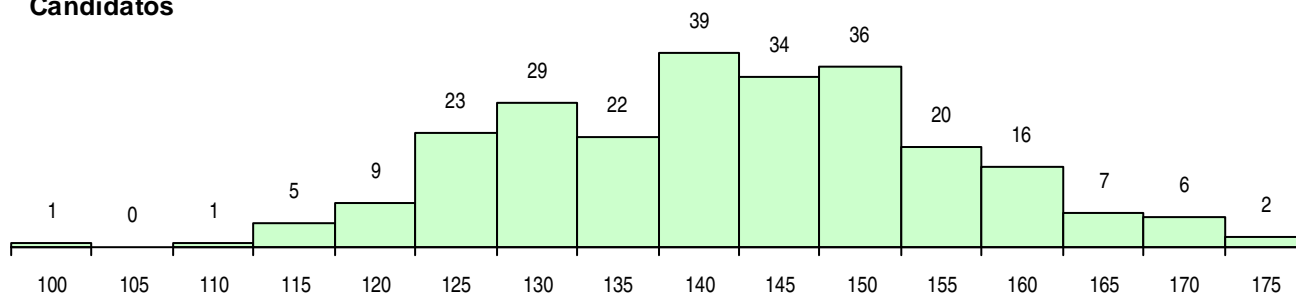

SEXO DOS CANDIDATOS

Sexo	Cands. %	Cols. %
Masc.	79 32	8 18
Femin.	171 68	37 82
Total	250	45

CURSO DO 12º ANO (15 mais frequentes)

Curso 12º ano	Cands. %	Cols. %
NC62 Línguas e Humanidades (DL 272/	84 34	20 44
N062 Ciências Sociais e Humanas	27 11	4 9
N060 Ciências e Tecnologias	22 9	3 7
N972 Recorrente - Ciências Sociais e H	16 6	3 7
NC60 Ciências e Tecnologias (DL 272/2	15 6	3 7
NC61 Ciências Socioeconómicas (DL 27	13 5	2 4
P381 Técnico de comunicação/marketin	9 4	1 2
N970 Recorrente - Ciências e Tecnologi	7 3	1 2
N600 Cursos Profissionais (D.L. 74/2004	6 2	1 2
N971 Recorrente - Ciências Socioeconó	4 2	1 2
Q966 Cursos EFA, Formações Modular	4 2	0 0
R840 Agrupamento 4 / geral	3 1	1 2
P610 Cursos Educação Formação (todo	3 1	0 0
N061 Ciências Socioeconómicas	3 1	0 0
N571 Administração e Marketing	3 1	0 0

MÉDIAS DOS COLOCADOS

Nota de candidatura	153,6
Prova de ingresso	149,4
Média do 12º ano	155,8
Média do 10º/11º ano	155,8

OPÇÕES EXCLUÍDAS

Nota candidatura (s/mínima)	0
Prova ingresso (não fez)	3
Prova ingresso (s/mínima)	0
Pré-requisito (não fez)	0

DISTRIBUIÇÕES DE NOTAS DE CANDIDATURA

Candidatos

Colocados