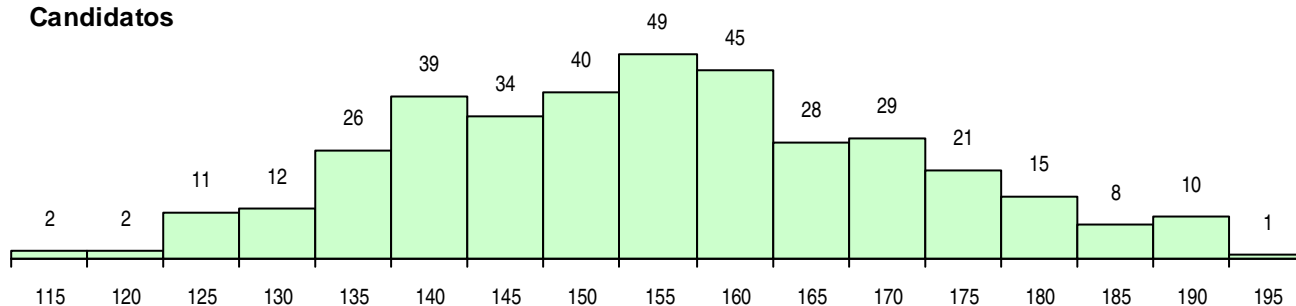

SEXO DOS CANDIDATOS

Sexo	Cands. %	Cols. %
Masc.	114 31	12 24
Femin.	258 69	38 76
Total	372	50

CURSO DO 12º ANO (15 mais frequentes)

Curso 12º ano	Cands. %	Cols. %
NC64 Artes Visuais (DL 272/2007)	188 51	32 64
N064 Artes Visuais	90 24	11 22
N073 Produção Artística	23 6	2 4
N071 Design de Comunicação	15 4	3 6
N600 Cursos Profissionais (D.L. 74/2004)	6 2	0 0
N070 Comunicação Audiovisual	5 1	0 0
N072 Design de Produto	5 1	0 0
NC60 Ciências e Tecnologias (DL 272/2	4 1	0 0
Q966 Cursos EFA, Formações Modular	4 1	0 0
R820 Agrupamento 2 / geral	4 1	0 0
Q950 Equivalências	3 1	0 0
N974 Recorrente - Artes Visuais	2 1	0 0
N062 Ciências Sociais e Humanas	2 1	0 0
P320 Desenhador projectista	2 1	0 0
R821 Agrupamento 2 / design	2 1	0 0

MÉDIAS DOS COLOCADOS

Nota de candidatura	169,6
Prova de ingresso	176,9
Média do 12º ano	162,3
Média do 10º/11º ano	162,3

OPÇÕES EXCLUÍDAS

Nota candidatura (s/mínima)	0
Prova ingresso (não fez)	1
Prova ingresso (s/mínima)	0
Pré-requisito (não fez)	0

DISTRIBUIÇÕES DE NOTAS DE CANDIDATURA

Candidatos

Colocados