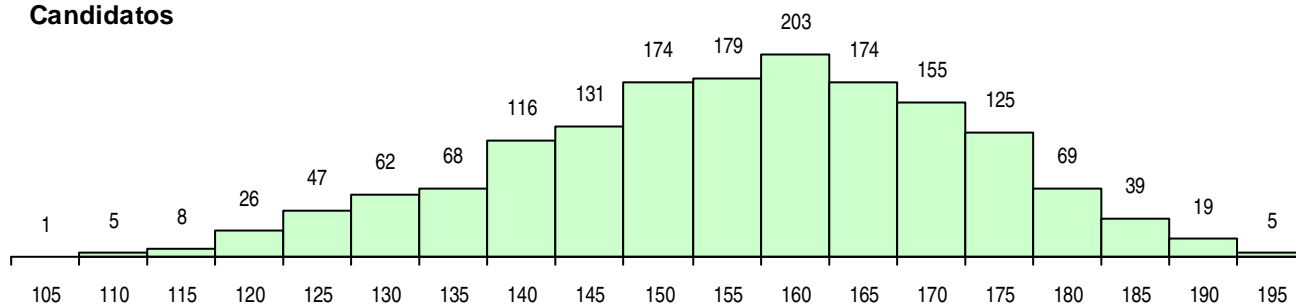

SEXO DOS CANDIDATOS

Sexo	Cands. %	Cols. %
Masc.	832 52	92 46
Femin.	774 48	108 54
Total	1606	200

CURSO DO 12º ANO (15 mais frequentes)

Curso 12º ano	Cands. %	Cols. %
NC61 Ciências Socioeconómicas (DL 27	807 50	116 58
NC60 Ciências e Tecnologias (DL 272/2	341 21	41 21
N060 Ciências e Tecnologias	182 11	17 9
N061 Ciências Socioeconómicas	114 7	11 6
Q940 Escolas estrangeiras em Portugal	46 3	3 2
Q950 Equivalências	21 1	2 1
R810 Agrupamento 1 / geral	19 1	1 1
N600 Cursos Profissionais (D.L. 74/2004	15 1	1 1
NC64 Artes Visuais (DL 272/2007)	8 0	0 0
N085 Administração	6 0	2 1
N082 Informática	6 0	1 1
R830 Agrupamento 3 / geral	5 0	0 0
N970 Recorrente - Ciências e Tecnologi	5 0	0 0
N216 Administração/Contabilidade	4 0	2 1
N064 Artes Visuais	4 0	1 1

MÉDIAS DOS COLOCADOS

Nota de candidatura	165,9
Prova de ingresso	168,3
Média do 12º ano	163,6
Média do 10º/11º ano	163,6

OPÇÕES EXCLUÍDAS

Nota candidatura (s/mínima)	0
Prova ingresso (não fez)	31
Prova ingresso (s/mínima)	0
Pré-requisito (não fez)	0

DISTRIBUIÇÕES DE NOTAS DE CANDIDATURA

Candidatos

Colocados