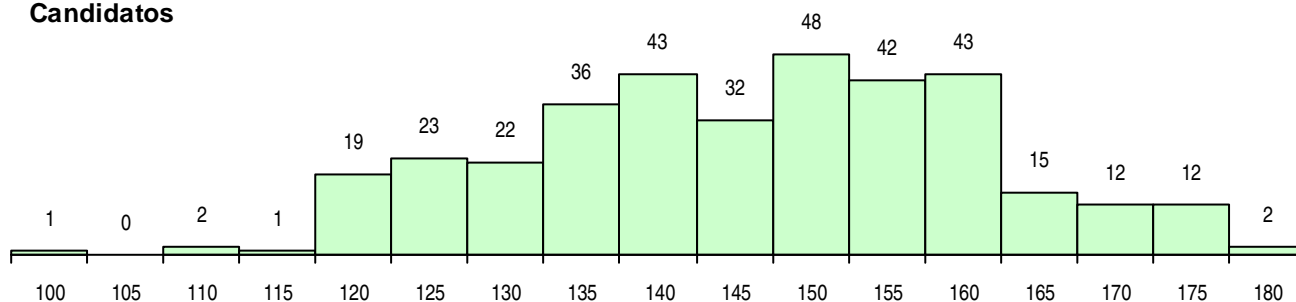

SEXO DOS CANDIDATOS

Sexo	Cands. %	Cols. %
Masc.	78 22	9 26
Femin.	275 78	26 74
Total	353	35

CURSO DO 12º ANO (15 mais frequentes)

Curso 12º ano	Cands. %	Cols. %
NC60 Ciências e Tecnologias (DL 272/2	261 74	30 86
N060 Ciências e Tecnologias	66 19	3 9
N970 Recorrente - Ciências e Tecnologi	5 1	0 0
R810 Agrupamento 1 / geral	4 1	2 6
Q900 Emigrantes	3 1	0 0
N972 Recorrente - Ciências Sociais e H	3 1	0 0
P610 Cursos Educação Formação (todo	2 1	0 0
N600 Cursos Profissionais (D.L. 74/2004	2 1	0 0
N089 Desporto	2 1	0 0
Q966 Cursos EFA, Formações Modular	1 0	0 0
Q965 Dec.-Lei 357/2007 (todas as vias)	1 0	0 0
N572 Análises Químico-Biológicas	1 0	0 0
N088 Acção Social	1 0	0 0
N087 Ordenamento do Território e Ambi	1 0	0 0

MÉDIAS DOS COLOCADOS

Nota de candidatura	159,0
Prova de ingresso	152,1
Média do 12º ano	163,5
Média do 10º/11º ano	163,5

OPÇÕES EXCLUÍDAS

Nota candidatura (s/mínima)	0
Prova ingresso (não fez)	4
Prova ingresso (s/mínima)	0
Pré-requisito (não fez)	0

DISTRIBUIÇÕES DE NOTAS DE CANDIDATURA

Candidatos

Colocados