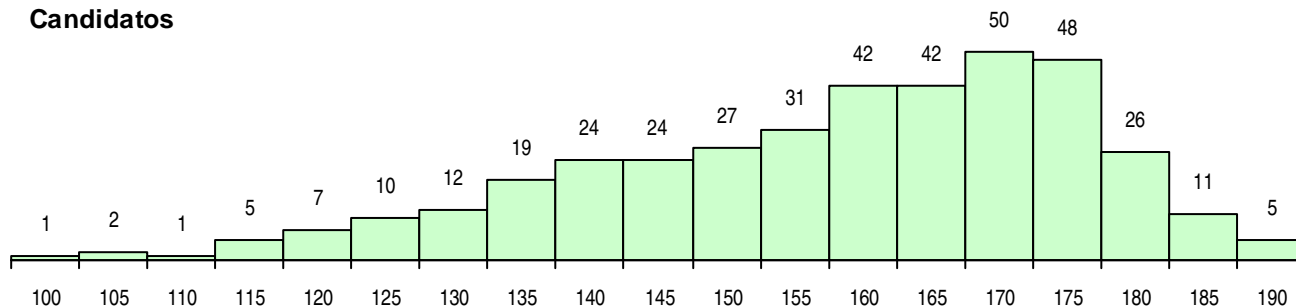

SEXO DOS CANDIDATOS

Sexo	Cands. %	Cols. %
Masc.	96 25	6 20
Femin.	291 75	24 80
Total	387	30

CURSO DO 12º ANO (15 mais frequentes)

Curso 12º ano	Cands. %	Cols. %
NC60 Ciências e Tecnologias (DL 272/2	307 79	25 83
N060 Ciências e Tecnologias	54 14	2 7
Q900 Emigrantes	4 1	2 7
N089 Desporto	4 1	0 0
N970 Recorrente - Ciências e Tecnologi	3 1	0 0
N572 Análises Químico-Biológicas	2 1	0 0
P610 Cursos Educação Formação (todo	2 1	0 0
R810 Agrupamento 1 / geral	2 1	0 0
R815 Agrupamento 1 / química	1 0	1 3
U220 Ens. secundário recorrente (todos	1 0	0 0
Q950 Equivalências	1 0	0 0
Q965 Dec.-Lei 357/2007 (todas as vias)	1 0	0 0
Q966 Cursos EFA, Formações Modular	1 0	0 0
N668 Química Industrial e Ambiental	1 0	0 0
N573 Animação e Gestão Desportiva	1 0	0 0

MÉDIAS DOS COLOCADOS

Nota de candidatura	172,0
Prova de ingresso	176,8
Média do 12º ano	168,8
Média do 10º/11º ano	168,8

OPÇÕES EXCLUÍDAS

Nota candidatura (s/mínima)	0
Prova ingresso (não fez)	2
Prova ingresso (s/mínima)	0
Pré-requisito (não fez)	0

DISTRIBUIÇÕES DE NOTAS DE CANDIDATURA

Candidatos

Colocados