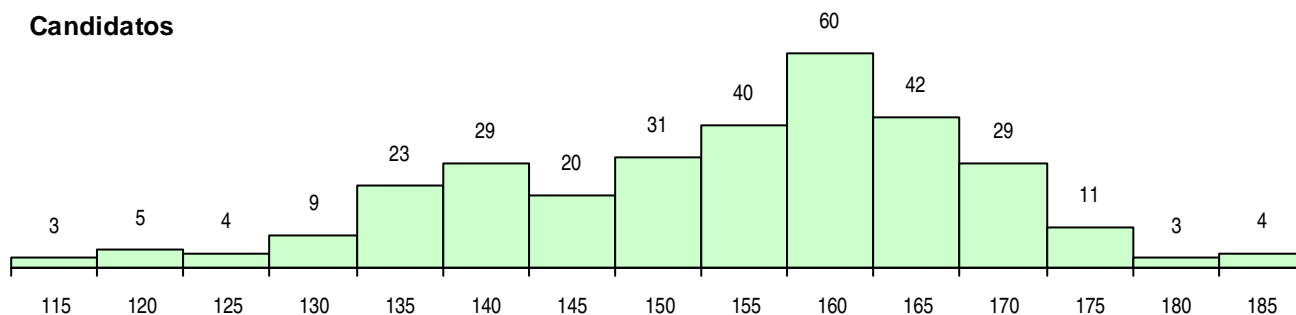

**SEXO DOS CANDIDATOS**

Sexo	Cands. %	Cols. %
Masc.	63 20	7 20
Femin.	250 80	28 80
<b>Total</b>	<b>313</b>	<b>35</b>

**CURSO DO 12º ANO (15 mais frequentes)**

Curso 12º ano	Cands. %	Cols. %
NC60 Ciências e Tecnologias (DL 272/2	265 85	31 89
N060 Ciências e Tecnologias	40 13	3 9
R810 Agrupamento 1 / geral	3 1	0 0
U220 Ens. secundário recorrente (todos	1 0	1 3
NC64 Artes Visuais (DL 272/2007)	1 0	0 0
N972 Recorrente - Ciências Sociais e H	1 0	0 0
N970 Recorrente - Ciências e Tecnologi	1 0	0 0
E001 1.º curso	1 0	0 0

**MÉDIAS DOS COLOCADOS**

Nota de candidatura	161,8
Prova de ingresso	153,8
Média do 12º ano	166,1
Média do 10º/11º ano	166,1

**OPÇÕES EXCLUÍDAS**

Nota candidatura (s/mínima)	0
Prova ingresso (não fez)	10
Prova ingresso (s/mínima)	0
Pré-requisito (não fez)	0

**DISTRIBUIÇÕES DE NOTAS DE CANDIDATURA**

**Candidatos**

**Colocados**