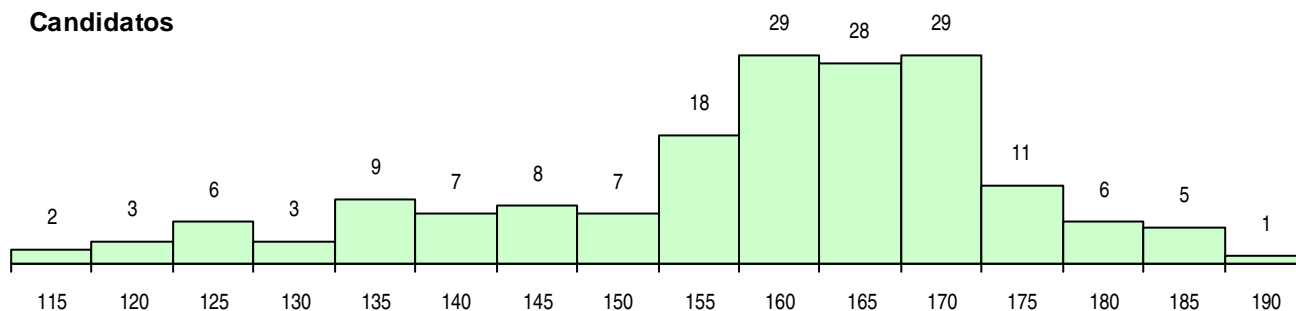

SEXO DOS CANDIDATOS

Sexo	Cands. %	Cols. %
Masc.	19 11	1 5
Femin.	153 89	19 95
Total	172	20

CURSO DO 12º ANO (15 mais frequentes)

Curso 12º ano	Cands. %	Cols. %
NC60 Ciências e Tecnologias (DL 272/2)	136 79	20 100
N060 Ciências e Tecnologias	19 11	0 0
N972 Recorrente - Ciências Sociais e H	3 2	0 0
N668 Química Industrial e Ambiental	3 2	0 0
P610 Cursos Educação Formação (todo	2 1	0 0
N970 Recorrente - Ciências e Tecnologi	2 1	0 0
R810 Agrupamento 1 / geral	1 1	0 0
Q940 Escolas estrangeiras em Portugal	1 1	0 0
NA05 Animação Sócio-Desportiva (VC)	1 1	0 0
NA04 Biotecnologia (VCT)	1 1	0 0
N971 Recorrente - Ciências Socioeconó	1 1	0 0
N572 Análises Químico-Biológicas	1 1	0 0
N089 Desporto	1 1	0 0

MÉDIAS DOS COLOCADOS

Nota de candidatura	171,8
Prova de ingresso	173,2
Média do 12º ano	170,4
Média do 10º/11º ano	170,4

OPÇÕES EXCLUÍDAS

Nota candidatura (s/mínima)	0
Prova ingresso (não fez)	0
Prova ingresso (s/mínima)	0
Pré-requisito (não fez)	0

DISTRIBUIÇÕES DE NOTAS DE CANDIDATURA

Candidatos

Colocados