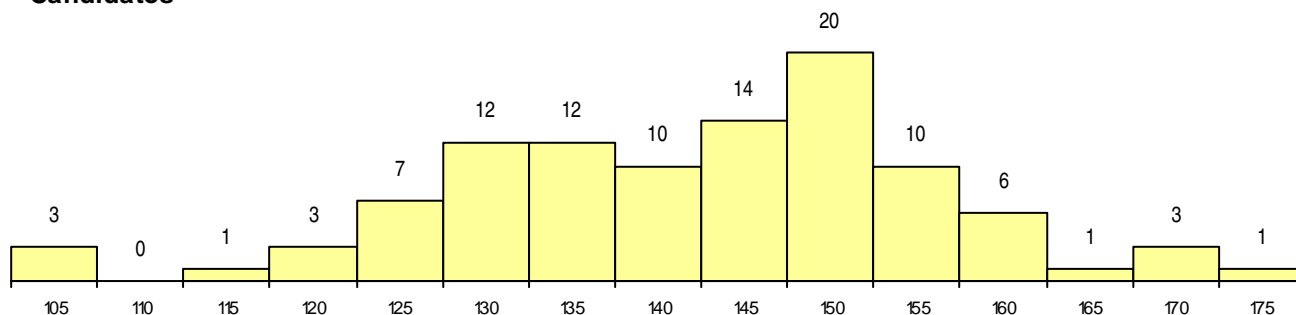

SEXO DOS CANDIDATOS

Sexo	Cands. %	Cols. %
Masc.	64 62	5 63
Femin.	39 38	3 38
Total	103	8

CURSO DO 12º ANO (15 mais frequentes)

Curso 12º ano	Cands. %	Cols. %
NC61 Ciências Socioeconómicas (DL 27	39 38	4 50
NC60 Ciências e Tecnologias (DL 272/2	17 17	3 38
N060 Ciências e Tecnologias	16 16	0 0
N061 Ciências Socioeconómicas	15 15	0 0
N082 Informática	2 2	0 0
N600 Cursos Profissionais (D.L. 74/2004	2 2	0 0
U225 Ens. sec. recorrente (todos os curs	1 1	1 13
N089 Desporto	1 1	0 0
N980 Recorrente - Administração	1 1	0 0
NA06 Animação Sócio-Desportiva (VCT)	1 1	0 0
NA16 Informática de Gestão (VCT)	1 1	0 0
NC64 Artes Visuais (DL 272/2007)	1 1	0 0
P384 Técnico de comércio	1 1	0 0
Q900 Emigrantes	1 1	0 0
Q940 Escolas estrangeiras em Portugal	1 1	0 0

MÉDIAS dos Colocados

Nota de candidatura	157,6
Prova de ingresso	156,5
Média do 12º ano	158,8
Média do 10º/11º ano	158,8

DISTRIBUIÇÕES DE NOTAS DE CANDIDATURA

Candidatos

Colocados