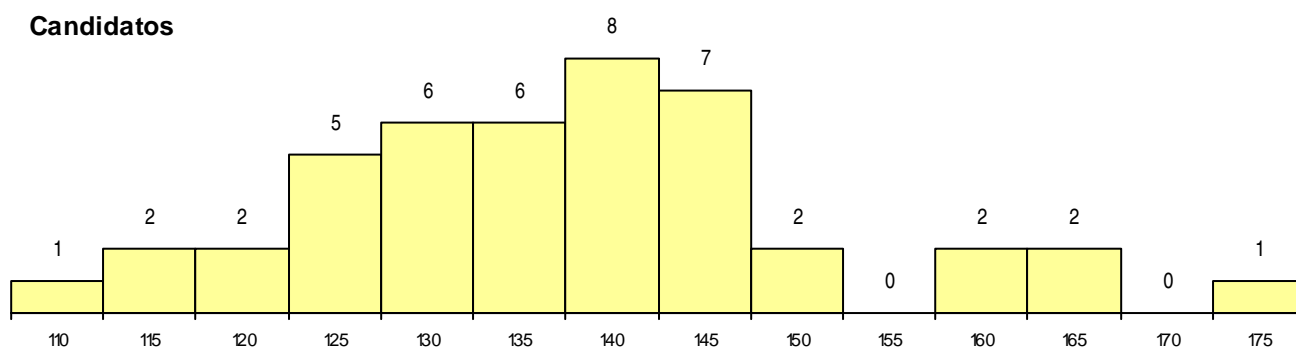

SEXO DOS CANDIDATOS

Sexo	Cands. %	Cols. %
Masc.	21 48	6 60
Femin.	23 52	4 40
Total	44	10

CURSO DO 12º ANO (15 mais frequentes)

Curso 12º ano	Cands. %	Cols. %
NC62 Línguas e Humanidades (DL 272/	24 55	3 30
N062 Ciências Sociais e Humanas	8 18	2 20
NC60 Ciências e Tecnologias (DL 272/2	3 7	2 20
Q966 Cursos EFA, Formações Modular	2 5	2 20
R840 Agrupamento 4 / geral	2 5	0 0
N063 Línguas e Literaturas	1 2	1 10
Q950 Equivalências	1 2	0 0
NC61 Ciências Socioeconómicas (DL 27	1 2	0 0
N972 Recorrente - Ciências Sociais e H	1 2	0 0
N600 Cursos Profissionais (D.L. 74/2004	1 2	0 0

MÉDIAS dos Colocados

Nota de candidatura	153,9
Prova de ingresso	160,8
Média do 12º ano	150,1
Média do 10º/11º ano	150,1

DISTRIBUIÇÕES DE NOTAS DE CANDIDATURA

Candidatos

Colocados