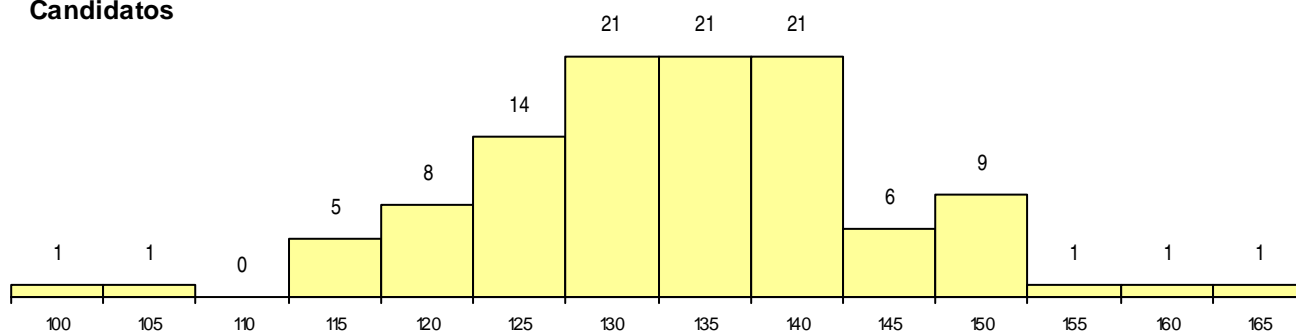

SEXO DOS CANDIDATOS

Sexo	Cands. %	Cols. %
Masc.	41 37	4 33
Femin.	69 63	8 67
Total	110	12

CURSO DO 12º ANO (15 mais frequentes)

Curso 12º ano	Cands. %	Cols. %
NC62 Línguas e Humanidades (DL 272/	39 35	4 33
NC60 Ciências e Tecnologias (DL 272/2	15 14	2 17
N062 Ciências Sociais e Humanas	14 13	2 17
N600 Cursos Profissionais (D.L. 74/2004	6 5	1 8
N060 Ciências e Tecnologias	6 5	0 0
Q966 Cursos EFA, Formações Modular	4 4	0 0
NC64 Artes Visuais (DL 272/2007)	2 2	1 8
N064 Artes Visuais	2 2	0 0
N088 Acção Social	2 2	0 0
N675 Comunicação e Informação Multim	2 2	0 0
N970 Recorrente - Ciências e Tecnologi	2 2	0 0
N972 Recorrente - Ciências Sociais e H	2 2	0 0
P593 Técnico de gestão de sistemas inf	2 2	0 0
P610 Cursos Educação Formação (todo	2 2	0 0
NC61 Ciências Socioeconómicas (DL 27	1 1	1 8

MÉDIAS dos Colocados

Nota de candidatura	144,3
Prova de ingresso	137,3
Média do 12º ano	148,0
Média do 10º/11º ano	148,0

DISTRIBUIÇÕES DE NOTAS DE CANDIDATURA

Candidatos

Colocados