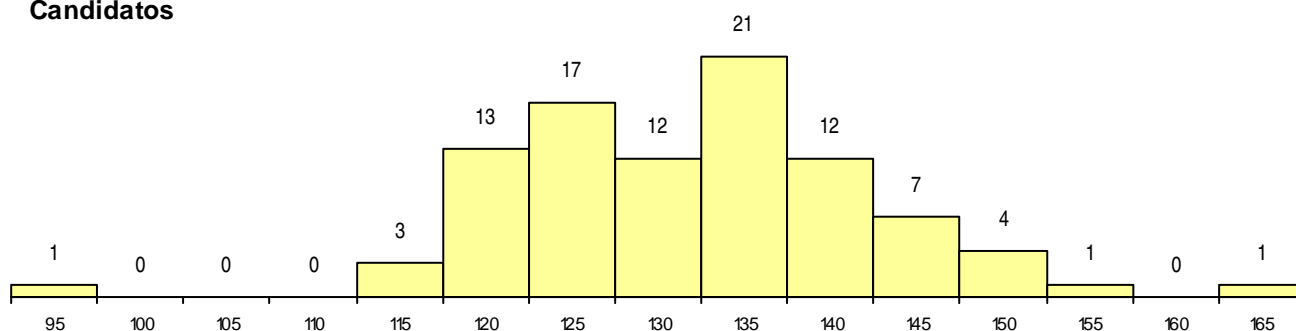

SEXO DOS CANDIDATOS

Sexo	Cands. %	Cols. %
Masc.	60 65	4 33
Femin.	32 35	8 67
Total	92	12

CURSO DO 12º ANO (15 mais frequentes)

Curso 12º ano	Cands. %	Cols. %
N064 Artes Visuais	14 15	1 8
NC60 Ciências e Tecnologias (DL 272/2	10 11	3 25
NC62 Línguas e Humanidades (DL 272/	10 11	1 8
NC64 Artes Visuais (DL 272/2007)	9 10	3 25
N062 Ciências Sociais e Humanas	8 9	0 0
N600 Cursos Profissionais (D.L. 74/2004	7 8	0 0
N060 Ciências e Tecnologias	7 8	0 0
Q966 Cursos EFA, Formações Modular	4 4	0 0
N070 Comunicação Audiovisual	2 2	1 8
N972 Recorrente - Ciências Sociais e H	2 2	0 0
Q965 Dec.-Lei 357/2007 (todas as vias)	2 2	0 0
P564 Técnico de multimédia	2 2	0 0
N084 Multimédia	2 2	0 0
N063 Línguas e Literaturas	1 1	1 8
N089 Desporto	1 1	1 8

MÉDIAS dos Colocados

Nota de candidatura	147,0
Prova de ingresso	140,8
Média do 12º ano	150,3
Média do 10º/11º ano	150,3

DISTRIBUIÇÕES DE NOTAS DE CANDIDATURA

Candidatos

Colocados