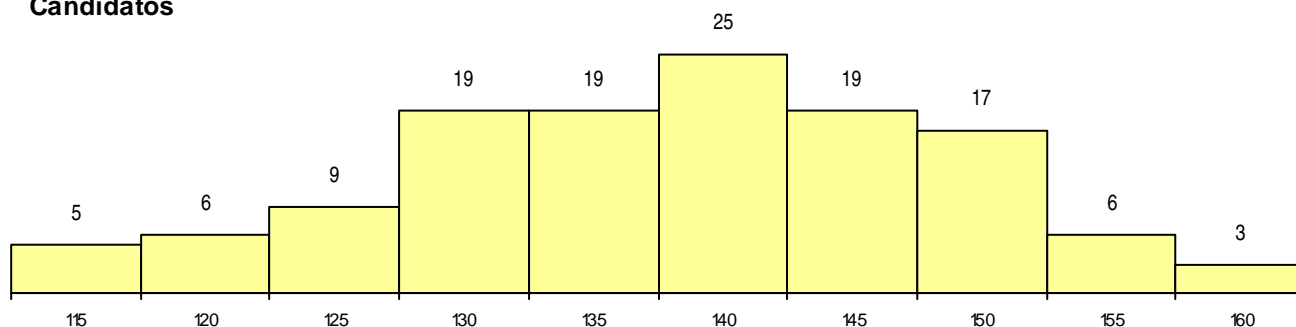

**SEXO DOS CANDIDATOS**

Sexo	Cands. %	Cols. %
Masc.	25 20	3 30
Femin.	103 80	7 70
<b>Total</b>	<b>128</b>	<b>10</b>

**CURSO DO 12º ANO (15 mais frequentes)**

Curso 12º ano	Cands. %	Cols. %
NC62 Línguas e Humanidades (DL 272/	42 33	5 50
NC60 Ciências e Tecnologias (DL 272/2	21 16	0 0
N060 Ciências e Tecnologias	20 16	3 30
N600 Cursos Profissionais (D.L. 74/2004	8 6	1 10
N089 Desporto	5 4	0 0
N970 Recorrente - Ciências e Tecnologi	5 4	0 0
N062 Ciências Sociais e Humanas	4 3	0 0
N088 Acção Social	3 2	1 10
NC64 Artes Visuais (DL 272/2007)	3 2	0 0
N972 Recorrente - Ciências Sociais e H	3 2	0 0
Q966 Cursos EFA, Formações Modular	3 2	0 0
P610 Cursos Educação Formação (todo	2 2	0 0
P386 Técnico de turismo/prof. informaçã	1 1	0 0
P316 Técnico de controlo de qualidade	1 1	0 0
R840 Agrupamento 4 / geral	1 1	0 0

**MÉDIAS dos Colocados**

Nota de candidatura	151,8
Prova de ingresso	153,9
Média do 12º ano	150,7
Média do 10º/11º ano	150,7

**DISTRIBUIÇÕES DE NOTAS DE CANDIDATURA**

**Candidatos**

**Colocados**