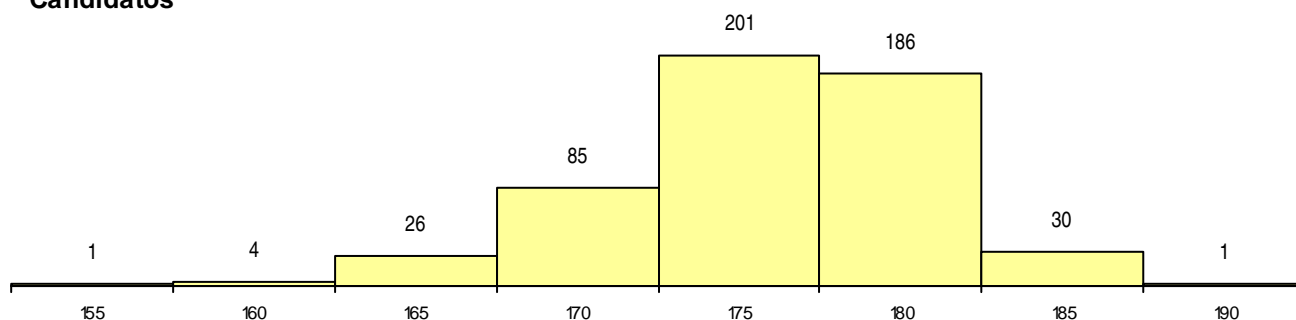

SEXO DOS CANDIDATOS

Sexo	Cands. %	Cols. %
Masc.	140 26	0 0
Femin.	394 74	3 100
Total	534	3

CURSO DO 12º ANO (15 mais frequentes)

Curso 12º ano	Cands. %	Cols. %
NC60 Ciências e Tecnologias (DL 272/2)	257 48	3 100
N060 Ciências e Tecnologias	239 45	0 0
R810 Agrupamento 1 / geral	10 2	0 0
N972 Recorrente - Ciências Sociais e H	8 1	0 0
N971 Recorrente - Ciências Socioeconó	6 1	0 0
N970 Recorrente - Ciências e Tecnologi	6 1	0 0
U220 Ens. secundário recorrente (todos	2 0	0 0
NA05 Animação Sócio-Desportiva (VC)	2 0	0 0
R830 Agrupamento 3 / geral	1 0	0 0
Q960 Equivalências (Desp. n.º 6649/200	1 0	0 0
Q940 Escolas estrangeiras em Portugal	1 0	0 0
N572 Análises Químico-Biológicas	1 0	0 0

MÉDIAS dos Colocados

Nota de candidatura	184,2
Prova de ingresso	180,6
Média do 12º ano	187,7
Média do 10º/11º ano	187,7

DISTRIBUIÇÕES DE NOTAS DE CANDIDATURA

Candidatos

Colocados